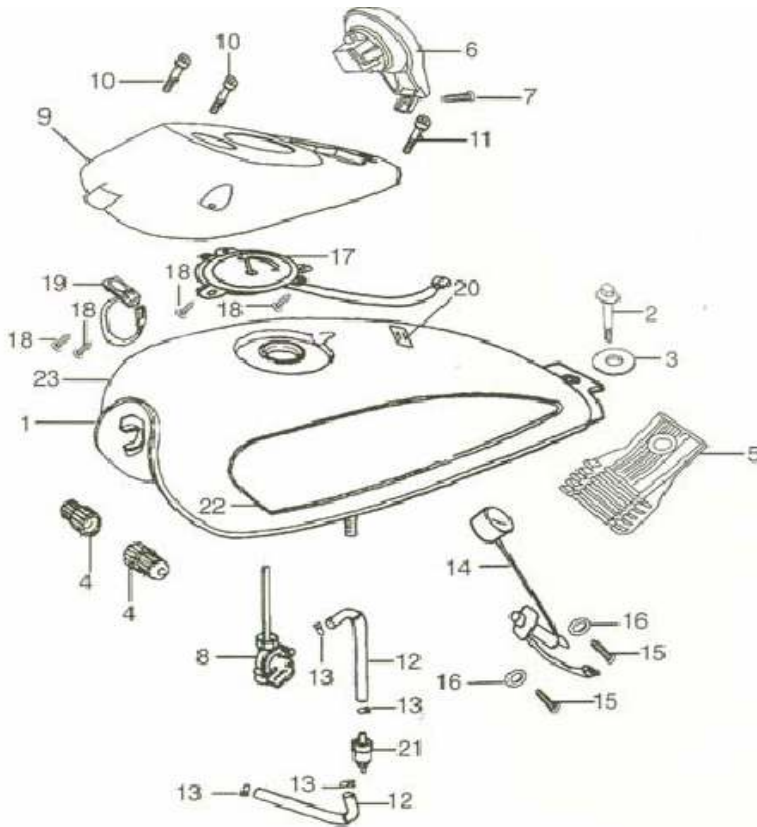

F14 FUEL TANK

F14 FUEL TANK

REF#	PART #.	DESCRIPTION	DESCRIPCION	QTY	##	##	##	##	##
14-1	61100-L110B-0BL	FUEL TANK ASSY BLACK	TANQUE COMBUSTIBLE NEGRO	1	1	1	1	1	1
	61100-L110B-0BU	FUEL TANK ASSY BLUE	TANQUE COMBUSTIBLE AZUL	1	1	1	1	1	1
	61100-L110B-0RD	FUEL TANK ASSY RED	TANQUE COMBUSTIBLE ROJO	1	1	1	1	1	1
	61100-L110B-0SV	FUEL TANK ASSY SILVER	TANQUE COMBUSTIBLE PLATA	1	1	1	1	1	1
14-2	GB5787-M8-25	BOLT M8 x 25	TORNILLO	1	1	1	1	1	1
14-3	GB96-85-38-8.5-2	WASHER 38 x 8.5 x 2	ARANDELA	1	1	1	1	1	1
14-4	61111-L110B-000	RUBBER, FUEL TANK FR.	CAUCHO	2	2	2	2	2	2
14-5	61115-L110B-000	RUBBER, FUEL TANK RR.	CAUCHO	1	1	1	1	1	1
14-6	61110-L110B-000	LOCKING CAP, FUEL TANK	TAPA TANQUE COMBUSTIBLE	1	1	1	1	1	1
14-7	GB819-85-M5-12	SCREW M5 x 12	TORNILLO M5X12	1	1	1	1	1	1
14-8	61180-L110B-000	PETCOCK, FUEL	LLAVE PASO COMBUSTIBLE	1	1	1	1	1	1
14-9	61190-L110B-000	DECORATION, COVER FUEL TANK	PLATINA DECORATIVA	1	1	1	1	1	1
14-10	GB70-85-M6-20	SCREW M6 x 20	TORNILLO M6X20	2	2	2	2	2	2
14-11	GB70-85-M6-10	SCREW M6 x 10	TORNILLO M6X10	1	1	1	1	1	1
14-12	61306-L110B-000	OIL TUBE	TUBO DE ACEITE	2	2	2	2	2	2
14-13	61381-L110B-000	CLIP, TUBE	PIN TUBO	4	4	4	4	4	4
14-14	87200-L110-0000	FUEL LEVEL	FLOTADOR MEDIDOR DE COMBUSTIBLE	1	1	1	1	1	1
14-15	GB5783-86-M5-16	BOLT M5 x 16	TORNILLO	2	2	2	2	2	2
14-16	GB97.1-85-5	WASHER 5	ARANDELA	2	2	2	2	2	2
14-17	87500-L110B-000	METER, FUEL LEVEL	INDICADOR NIVEL COMBUSTIBLE -UBICADO EN EL	1	1	1	1	1	1
14-18	GB845-85-S4-9.5	SELF TAPPING SCREW ST4.0 x 9.5	TORNILLO 4X9.5	4	4	4	4	4	4
14-19	87600-L110B-000	CLOCK	RELOJ TANQUE	1	1	1	1	1	1
14-20	61109-L110B-000	LABEL, WARNING	CALCOMANIA	1	1	1	1	1	1
14-21	61180-F121-0000	FILTER, FUEL	ELEMENTO FILTRO	1	1	1	1	1	1
14-22	61101-L110B-000	L. DECORATION, TANK	EMBLEMA IZQUIERDO DEL TANQUE	1	1	1	1	1	1
14-23	61102-L110B-000	R. DECORATION, TANK	EMBLEMA DERECHO DEL TANQUE	1	1	1	1	1	1