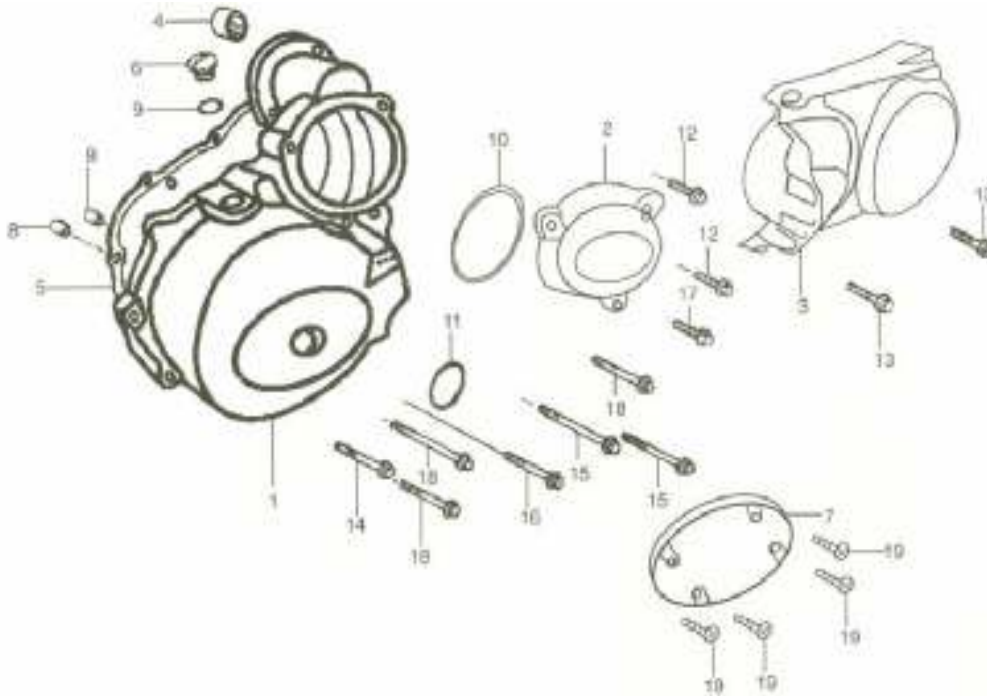

E08 L. CRANKCASE COVER

E08 L. CRANKCASE COVER

REF#	PART #.	DESCRIPTION	DESCRIPCION	QTY	##	##	##	##
8-1	12301-1049-0000	FR. COVER, L. CRANKCASE	TAPA CARCAZA IZQUIERDA	1	1	1	1	1
8-1-1	12301-1049-0001	FR. COVER, L. CRANKCASE CHROMED	#N/A	1			1	1
8-2	12308-1049-0000	COVER, REDUCTION GEAR	TAPA PIÑON REDUCTOR	1	1	1	1	1
8-3	12302-1049-0000	RR. COVER, L. CRANKCASE	TAPA VOLANTE	1	1	1	1	1
8-3-1	12302-1049-0001	RR. COVER, L. CRANKCASE CHROMED	#N/A	1			1	1
8-4	GB290-82-HK101410	BEARING HK101410	BALINERA	1	1	1	1	1
8-5	12001-1049-0000	GASKET, FR COVER	EMPAQUE TAPA VOLANTE	1	1	1	1	1
8-6	12303-1006-0000	CAP, SMALL INSPECTING HOLE	TAPON A.C. GENERADOR	1	1	1	1	1
8-7	12304-1006-0000	CAP, BIG INSPECTING HOLE	TAPON INSPECCION	1	1	1	1	1
8-8	11013-1006-0000	DOWEL PIN	#N/A	2	2	2	2	2
8-9	12306-1006-0000	O-RING	SELLO ORING	1	1	1	1	1
8-10	12309-1049-0000	O-RING	SELLO ORING	1	1	1	1	1
8-11	12307-1006-0000	O-RING	SELLO ORING	1	1	1	1	1
8-12	GB5787-86-M6x20	BOLT M6 x 20	#N/A	3	3	3	3	3
8-13	GB5787-86-M6x25	BOLT M6 x 25	#N/A	2	2	2	2	2
8-14	GB5787-86-M6x40	BOLT M6 x 40	#N/A	1	1	1	1	1
8-15	GB5787-86-M6x50	BOLT M6 x 50	#N/A	2	2	2	2	2
8-16	GB5787-86-M6x35	BOLT M6 x 35	TORNILLO	1	1	1	1	1
8-17	GB5787-86-M6x55	BOLT M6 x 55	TORNILLO	1	1	1	1	1
8-18	GB5787-86-M6x30	BOLT M6 x 30	#N/A	3	3	3	3	3
8-19	GB818-85-M6x12	SCREW M6 x 12	#N/A	4	4	4	4	4