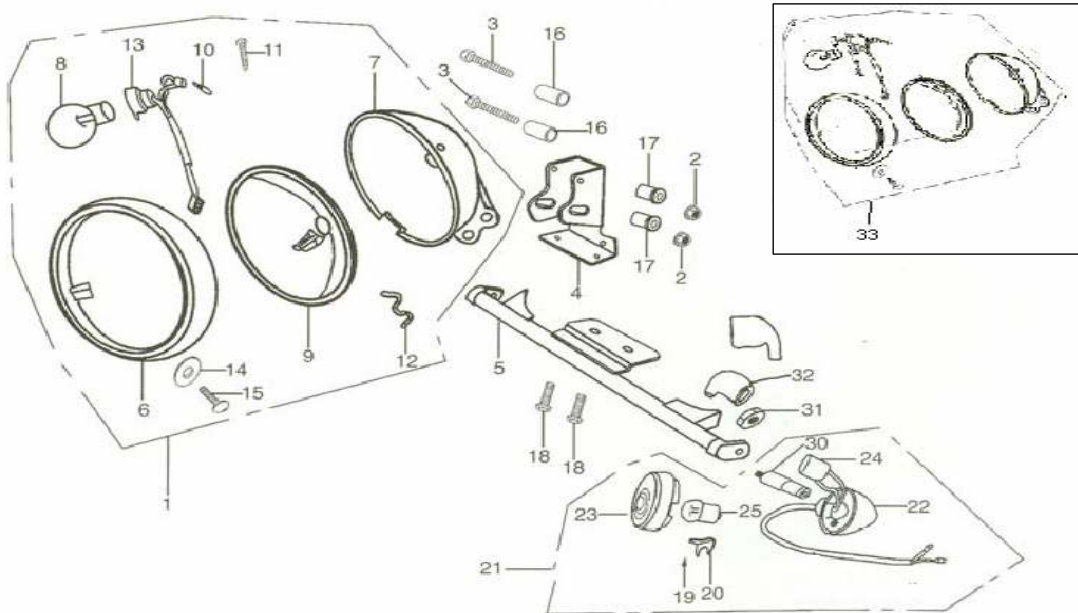

F01 HEADLIGHT / TURN SIGNAL

F01 HEADLIGHT / TURN SIGNAL

REF#	PART #.	DESCRIPTION	DESCRIPCION	QTY	##	##	##	##
1-1	86100-L110B-000	HEADLIGHT (DOT APPROVED)	FAROLA DELANTERA COMPLETA DOT	1	1	1	1	1
1-2	GB6187-86-M6	NUT M6	TUERCA	2	2	2	2	2
1-3	GB5787-M6-50	BOLT M6 x 50	#N/A	2	2	2	2	2
1-4	86111-J110B-000	BRACKET HEADLIGHT NEW	SOPORTE FAROLA MN	1	1	1	1	1
1-5	86390-J110B-000	BRACKET FR.TURNSIGNAL NEW	SOPORTE DIRECCIONAL- MN	1	1	1	1	1
1-6	86105-J110-01000G	HEADLIGHT RING COMP	ARO DE FAROLA	1	1	1	1	1
1-7	86101-L110B-000	CASE, HEADLIGHT	CAJA FAROLA	1	1	1	1	1
1-8	86108-L110B-000	BULB, HEADLIGHT	BOMBILLO FAROLA	1	1	1	1	1
1-9	86132-L110B-000	LENS ASSY	LENTE FAROLA CON REFLECTOR	1	1	1	1	1
1-10	86109-L110B-000	BULB POSITION LIGHT	BOMBILLO	1	1	1	1	1
1-11	GB845-85-S4.2-10	SCREW ST4.2 x 10	TORNILLO	1	1	1	1	1
1-12	86112-L110B-000	GARTER SPRING	GANCHO- CLIP FIJADOR	6	6	6	6	6
1-13	86110-L110B-000	SOCKET ASSY, HEADLIGHT	SOCKET DE FAROLA	1	1	1	1	1
1-14	GB97.1-85-5	WASHER 5	ARANDELA	2	2	2	2	2
1-15	GB818-85-M5-14	SCREW M5 x 14	TORNILLO	2	2	2	2	2
1-16	86113-L110B-000	SPACER	ESPACIADOR	2	2	2	2	2
1-17	86114-L110B-000	RUBBER SLEEVE	CAUCHO	2	2	2	2	2
1-18	GB5787-M6-16	BOLT M6 x 16	#N/A	2	2	2	2	2
1-19	GB845-85-S4.2-16	SELF TAPPING SCREW ST4.2 x 16	TORNILLO ST4.2 X16	4	4	4	4	4
1-20	86309-L110-0000	HOLDER	SOPORTE INF. DIRECCIONAL	4	4	4	4	4
1-21	86300-J110-0101	TURN SIGNAL LIGHT CLEAR LENS	DIRECCIONAL COMPLETA LENTE CLARO					1
	86300-1111-0000	TURN SIGNAL LIGHT ORANGE LENS	DIRECCIONAL COMPLETA	1	1	1		
1-22	86330-L110B-000	SOCKET ASSY, HEADLIGHT	SOCKET DE DIRECCIONAL	4	4	4	4	4
1-23	86305-L110B-000	COVER, TURN SIGNAL LIGHT	PASTA DIRECCIONAL	4	4	4	4	4
1-23-1	86305-L110B-001	COVER, TURN SIGNAL LIGHT CLEAR LENS	#N/A	1				1
1-24	86330-L110B-000	SOCKET ASSY	SOCKET DE DIRECCIONAL	4	4	4	4	4
1-25	86340-L110B-000	BULB	BOMBILLO DIRECCIONAL	4	4	4	4	4
1-30	86307-L110B-000	CONNECTING ROD	#N/A	4	4	4	4	4
1-31	86308-L110B-000	NUT M12	TUERCA	4	4	4	4	4
1-32	86481-L110B-000	RUBBER SLEEVE	CAUCHO	1	1	1	1	1
1-33	86100-L110B-001	RUNNING LIGHTS (DOT APPROVED)	FAROLA SECUNDARIA DOT	1	1	1	1	1
1-34	86817-0000-0000	RUNNING LIGHTS BULB PUMRENEGADE0004	BOMBILLO FAROLA SECUNDARIA 86101-J110B-NEW	1	1	1	1	1