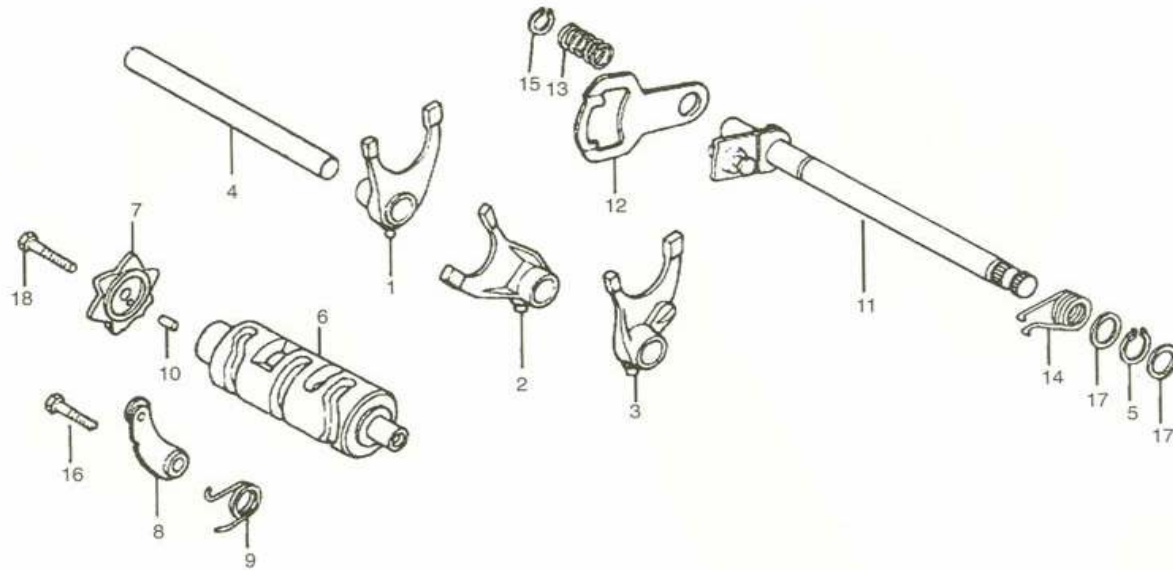

E15 GEARSHIFT

E15 GEARSHIFT

REF#	PART #	DESCRIPTION	DESCRIPCION	QTY	##	##	##	##
15-1	24101-1006-0000	SHIFT FORK, R. GEARSHIFT	HORQUILLA DER.	1	1	1	1	1
15-2	24103-1006-0000	SHIFT FORK, C. GEARSHIFT	HORQUILLA II- CENTRAL DE CAMBIOS	1	1	1	1	1
15-3	24102-1006-0000	SHIFT FORK, L. GEARSHIFT	HORQUILLA IZQUIERDA CAMBIOS	1	1	1	1	1
15-4	24104-1006-0000	SHAFT, GEARSHIFT FORK	EJE HORQUILLAS	1	1	1	1	1
15-5	GB894.1-86C14	CIRCLIP 14	GRAPA-CLIP	1	1	1	1	1
15-6	24201-1006-0000	DRUM, GEARSHIFT	EJE SELECTOR DE CAMBIOS	1	1	1	1	1
15-7	24202-1006-0000	CAM, GEARSHIFT	ESTRELLA CAMBIOS	1	1	1	1	1
15-8	2422A-1006-0000	BRAKE COMP GEAR SHIFT DRUM	LEVA SELECTOR CAMBIOS	1	1	1	1	1
15-9	24203-1006-0000	SPRING DETENT	RESORTE	1	1	1	1	1
15-10	GB119-86-4x10	ROLLER 4 x 10	RESORTE	1	1	1	1	1
15-11	2432A-1006-0000	SPINDLE COMP, GEARSHIFT	EJE DE CAMBIOS	1	1	1	1	1
15-12	24301-1006-0000	PLATE, GEARSHIFT	PLATINA CAMBIOS	1	1	1	1	1
15-13	24302-1006-0000	SPRING, GEARSHIFT PLATE	RESORTE	1	1	1	1	1
15-14	24303-1006-0000	SPRING, GEARSHIFT RETURN	RESORTE	1	1	1	1	1
15-15	GB894.1-86-12	CIRCLIP 12	CLIP	1	1	1	1	1
15-16	GB5783-86-M6x12	BOLT M6 x 12	#N/A	1	1	1	1	1
15-17	24304-1006-0000	WASHER, THRUST	ARANDELA	2	2	2	2	2
15-18	GB5783-86-M6x25	BOLT M6 x 25	#N/A	1	1	1	1	1