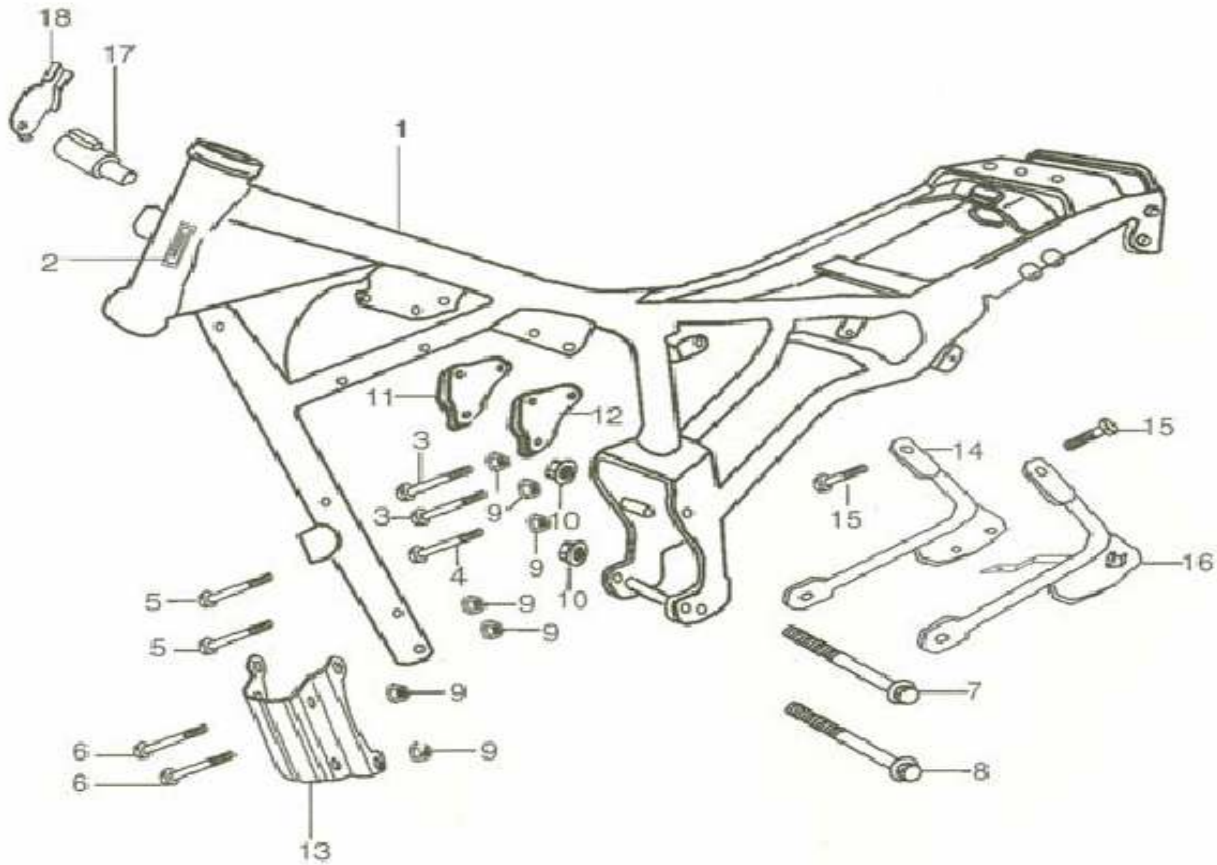

F07 FRAME

F07 FRAME

REF#	PART #.	DESCRIPTION	DESCRIPCION	QTY	##	##	##	##
7-1	31100-J110-0200	FRAME ASSY	CHASIS	1	1	1	1	1
7-2	31201-L110B-000	NAME PLATE	PLATINA PARA NUMERO CHASIS	1	1	1	1	1
7-3	91101-L110B-000	UPPER ENGINE HANGER BOLT A	TORNILLO	2	2	2	2	2
7-4	91102-L110B-000	UPPER ENGINE HANGER BOLT B	TORNILLO	1	1	1	1	1
7-5	91103-L110B-000	FR. ENGINE HANGER BOLT A	TORNILLO	2	2	2	2	2
7-6	91104-L110B-000	FR. ENGINE HANGER BOLT B	TORNILLO	2	2	2	2	2
7-7	91105-L110B-000	RR. ENGINE HANGER BOLT A	PERNO A SOPORTE TRASERO MOTOR	1	1	1	1	1
7-8	91106-L110B-000	RR. ENGINE HANGER BOLT B	TORNILLO	1	1	1	1	1
7-9	GB6187-86-M8	NUT M8	TUERCA	7	7	7	7	7
7-10	GB6187-86-M10-1.2	NUT M10 x 1.25	TUERCA	2	2	2	2	2
7-11	32301-L110B-000	UPPER ENGINE HANGER R.	SOPORTE DERECHO	1	1	1	1	1
7-12	32302-L110B-000	UPPER ENGINE HANGER L.	SOPORTE IZQUIERDO	1	1	1	1	1
7-13	32303-L110B-000	FR. ENGINE HANGER	SOPORTE INFERIOR DEL MOTOR	1	1	1	1	1
7-14	32450-L110B-000	BRACKET, L. RR. FOOTREST	SOPORTE REPOSAPIE DEL IZQ.	1	1	1	1	1
7-15	GB5787-M8-20	BOLT M8 x 20	TORNILLO	2	2	2	2	2
7-16	32460-L110B-000	BRACKET, R. RR. FOOTREST	SOPORTE REPOSAPIE DEL. DER.	1	1	1	1	1
7-17	71170-L110B-000	LOCK, STEERING	SEGURO DE DIRECCION	1	1	1	1	1
7-18	71171-L110B-000	COVER, STEERING LOCK	TAPA SEGURO DIRECCION	1	1	1	1	1