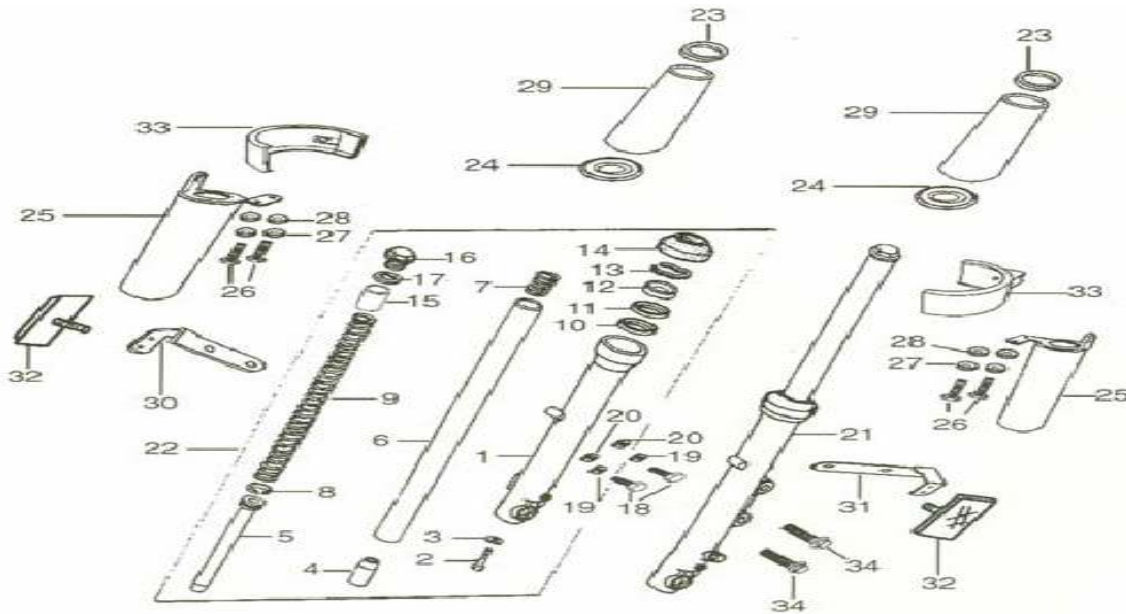

F09 FRONT DAMPER

F09 FRONT DAMPER

REF#	PART #.	DESCRIPTION	DESCRIPCION	QTY	##	##	##	##	##
9-1	342212-J110B-00	CASE COMP R.LOW	BOTELLA AMORTIGUADOR DERECHO	1	1	1	1	1	1
9-2	GB70-85-M8-35	SCREW M8 x 35	TORNILLO M8X35	2	2	2	2	2	2
9-3	34116-L110B-000	WASHER, SEALING	ARANDELA	2	2	2	2	2	2
9-4	34118-L110B-000	SPACER	ESPACIADOR	2	2	2	2	2	2
9-5	34140-L110B-000	PIPE, SEAT	ASIENTO TUBO	2	2	2	2	2	2
9-6	34130-L110B-000	TUBE COMP	TUBO TELESCOPICO	2	2	2	2	2	2
9-7	34115-L110B-000	SPRING, REBOUND	RESORTE	2	2	2	2	2	2
9-8	34114-L110B-000	PISTON, RING	ANILLO PISTÓN	2	2	2	2	2	2
9-9	34104-L110B-000	SPRING, FR FORK	RESORTE	2	2	2	2	2	2
9-10	34109-L110B-000	CIRCLIP	ANILLO DE RETENCIÓN	2	2	2	2	2	2
9-11	34119-L110B-000	DUST SEAL 33 x 37 x 12	SELLO GUARDAPOLVO	2	2	2	2	2	2
9-12	34107-L110B-000	OIL SEAL 33 x 35 x 10.8	RETENEDOR TELESCOPICO 33X35X10.8	2	2	2	2	2	2
9-13	34106-L110B-000	SPRING CIRCLIP	RESORTE	2	2	2	2	2	2
9-14	34105-L110B-000	DUST COVER	GUARDAPOLVO	2	2	2	2	2	2
9-15	34111-L110B-000	BUSHING	BUJE	2	2	2	2	2	2
9-16	34102-L110B-000	END COVER PLUG	TAPÓN	2	2	2	2	2	2
9-17	GB3452.1-92-2.65	O-RING 23.6 x 2.65	O-RING 23.6X2.65	2	2	2	2	2	2
9-18	GB5783-86-M6-16	BOLT M6 x 16	#N/A	4	4	4	4	4	4
9-19	GB97.1-85-6	WASHER 6	ARANDELA	4	4	4	4	4	4
9-20	GB859-87-6	WASHER, LOCK 6	ARANDELA	4	4	4	4	4	4
9-21	34100-J110-0101	L. FR. SHOCK ABSORBER	TELESCOPICO DEL. IZQUIERDO -DOT	1	1	1	1	1	1
9-22	34200-J110-0101	R. FR. SHOCK ABSORBER	TELESCOPICO DEL. DERECHO -DOT	1	1	1	1	1	1
9-23	34118-J110B-00U	UPPER RUBBER RING	ANILLO DE CAUCHO SUPERIOR	2	2	2	2	2	2
9-24	34119-L110B-00L	LOWER RUBBER RING	ANILLO DE CAUCHO IFERIOR	2	2	2	2	2	2
9-25	34190-J110B-000	LOWER DECOR	DECORATIVO TELESCOPICO 34291/2-J110-0100	2	2	2	2	2	2
9-26	GB5783-86-M6-10	BOLT M6 x 10	#N/A	6	6	6	6	6	6
9-27	GB93-87-6	WASHER 6	ARANDELA	6	6	6	6	6	6
9-28	GB97.1-85-6	WASHER 6	ARANDELA	6	6	6	6	6	6
9-29	34290-L110B-000	UPPER DECORATION	TUBO SUPERIOR DE TELESCOPICO	2	2	2	2	2	2
9-30	85811-J110-0100	BRACKET, R.	PLATINA. SOPORTE DERECHO	1	1	1	1	1	1
9-31	85812-J110B-000	BRACKET, L	SOPORTE IZQUIERDO	1	1	1	1	1	1
9-32	85830-L110B-000	REFLECTOR	REFLECTOR LATERAL	2	2	2	2	2	2
9-33	62410-L110B-000	FR. DECORATION	DECORATIVO FRONTAL	2	2	2	2	2	2
9-34	GB5787-M10-1.2-35	BOLT M10 x 1.25 x 35	TORNILLO	2	2	2	2	2	2
9-35	343312-J110B-00	CASE COMP L LOWER	CUBIERTA INFERIOR	1	1	1	1	1	1