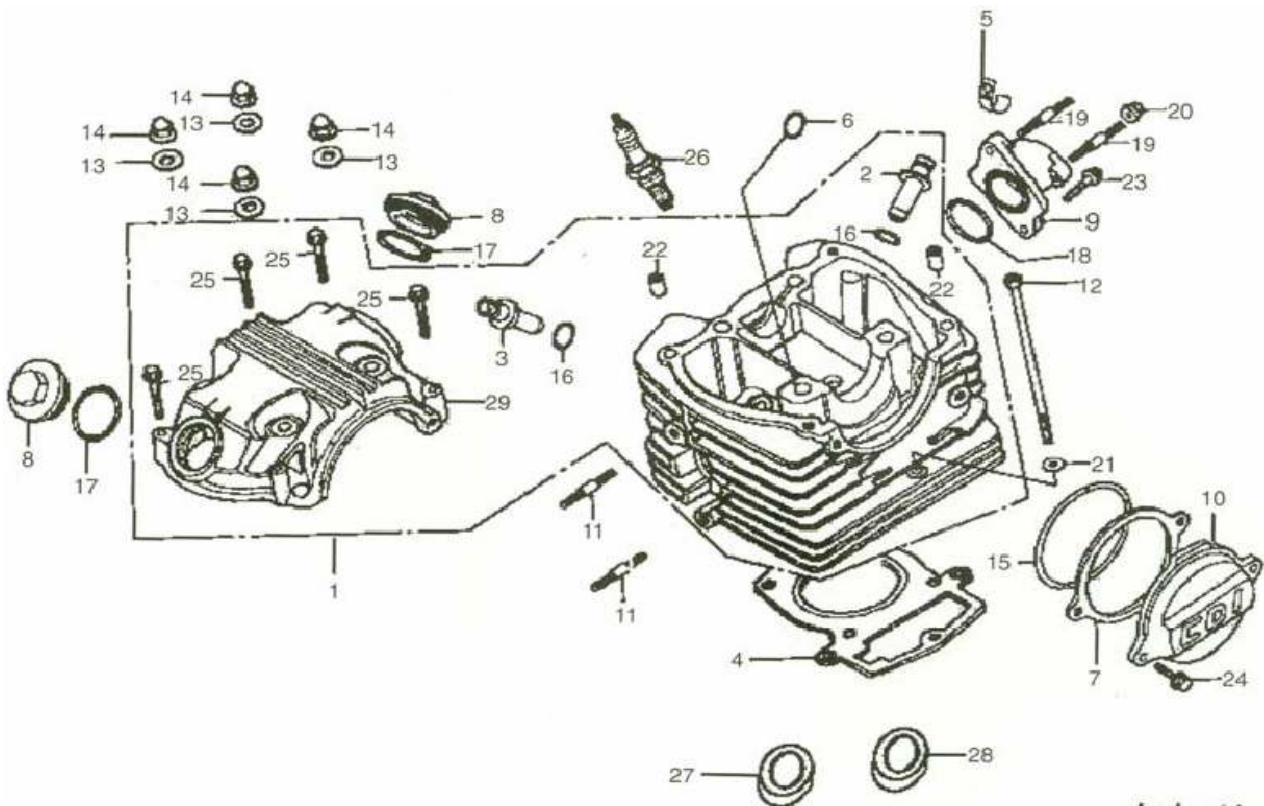

E01 CYLINDER HEAD

E01 CYLINDER HEAD

REF#	PART #.	DESCRIPTION	DESCRIPCION	QTY	##	##	##	##
1-1	11211-L044-0000	CYLINDER HEAD, ASSY	CULATA MOTOR	1	1	1	1	1
1-2	11224-1006-0000	GUIDE, IN VALVE	GUIA VALVULA ADMISION	1	1	1	1	1
1-3	11225-1006-0000	GUIDE, EX VALVE	GUIA VALVULA ESCAPE	1	1	1	1	1
1-4	9021A-L044-0000	GASKET, CYLINDE HEAD	EMPAQUE CULATA	1	1	1	1	1
1-5	15803-1006-0000	HIGH-VOLTAGE WIRE CLIP	CLIP	1	1	1	1	1
1-6	14323-1016-0000	O-RING	ORING	1	1	1	1	1
1-7	11004-1006-0000	COVER GASKET, CDI	EMPAQUE TAPA CDI	1	1	1	1	1
1-8	11231-1006-0000REN	VALVE CAP	TAPA FILTRO ACEITE	2	2	2	2	2
1-9	1581A-L044-0000	INLET TUBE COMP	TUBO CONECTOR AMDMISION	1	1	1	1	1
1-10	11005-1006-0000	COVER, CDI	TAPA CDI	1	1	1	1	1
1-11	GB900-88-M6x24	DOUBLE END COLUMN BOLT M6 x 24	TORNILLO	2	2	2	2	2
1-12	91101-L044-0000	BOLT	TORNILLO	1	1	1	1	1
1-13	11007-1006-0000	WASHER, SEALING	ARANDELA	4	4	4	4	4
1-14	11008-1006-0000	NUT	TUERCA	4	4	4	4	4
1-15	11009-1006-0000	O-RING	ORING	1	1	1	1	1
1-16	11226-1006-0000	O-RING	ORING	2	2	2	2	2
1-17	11232-1006-0000	O-RING	ORING	2	2	2	2	2
1-18	15801-1006-0000	O-RING	SELLO ORING	1	1	1	1	1
1-19	GB899-88-M6x18	STUD BOLT M6 x 18	PERNO	2	2	2	2	2
1-20	GB6170-86-M6	NUT M6	TUERCA M6	2	2	2	2	2
1-21	GB848-85-6	WASHER 6MM	ARANDELA	1	1	1	1	1
1-22	11011-1006-0000	DOWEL, PIN	GUIA ESPIGA CULATA	2	2	2	2	2
1-23	GB5787-86-M6x20	BOLT M6 x 20	#N/A	2	2	2	2	2
1-24	GB5787-86-M6x20	BOLT M6 x 20	#N/A	2	2	2	2	2
1-25	GB5787-86-M6x35	BOLT M6 x 35	TORNILLO	4	4	4	4	4
1-26	8130A-J025-0000	SPARK PLUG	BUJIA	1	1	1	1	1
1-27	11222-J025-0000	SEAT, EX VALVE	ASIENTO VALVULA ESCAPE	1	1	1	1	1
1-28	11223-J025-0000	SEAT, IN VALVE	ASIENTO VALVULA ADMISION	1	1	1	1	1
1-29	11201-L044-0000	COVER, CYLINDER HEAD	TAPA CULATA(CULATIN)	1	1	1	1	1