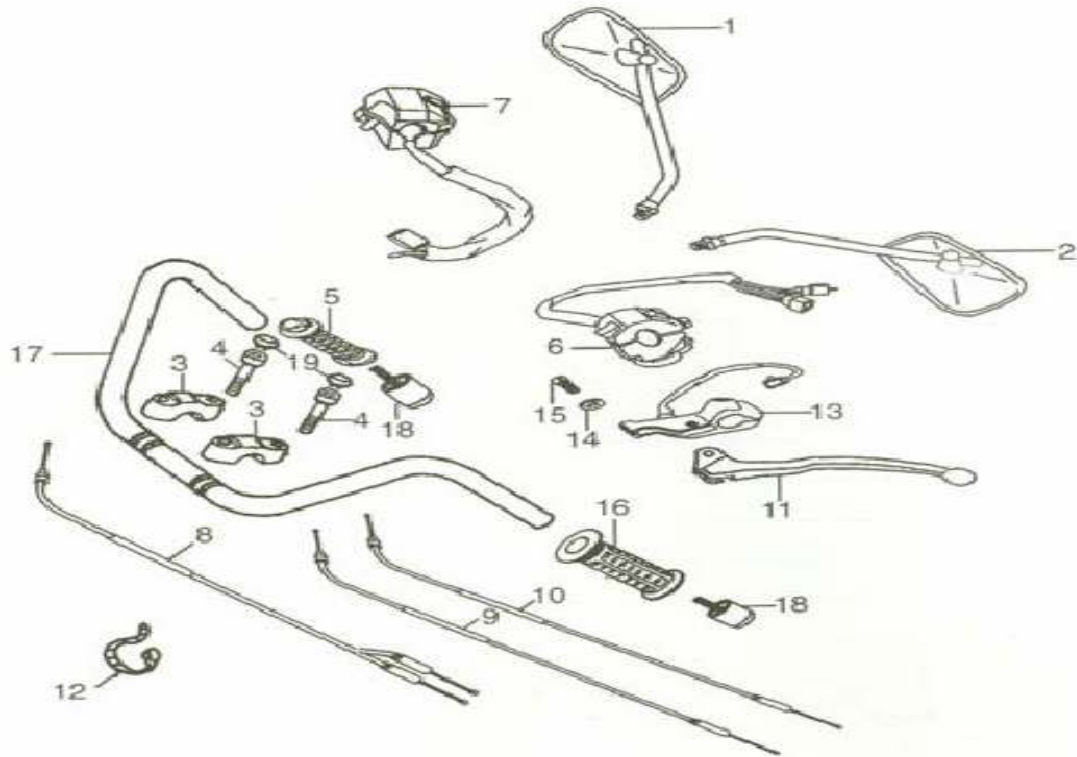

F06 HANDLEBAR / HANDLE SWITCH

F06 HANDLEBAR / HANDLE SWITCH

REF#	PART #.	DESCRIPTION	DESCRIPCION	QTY	#	#	#	#
6-1	69110-J110-01000G	RR. VIEW MIRROR, LEFT (CHROMED)	ESPEJO IZQUIERDO	1	1	1	1	1
6-2	69120-J110-01000G	RR. VIEW MIRROR, RIGHT (CHROMED)	ESPEJO DERECHO	1	1	1	1	1
6-3	71174-L110B-000	HOLDER, HANDLE BAR UPPER	ABRAZADERAS DE MANUBRIO	2	2	2	2	2
6-4	GB70-85-M8-30	SCREW M8 x 30	TORNILLO	4	4	4	4	4
6-5	72020-J110-010065	RUBBER SLEEVE, R. HANDLE BAR	MANILAR DERECHO	1	1	1	1	1
6-6	72200-J110-0100	L. HANDLE SWITCH ASSY	COMANDO IZQUIERDO COMPLETO	1	1	1	1	1
6-7	72300-J110-0100	R. HANDLE SWITCH ASSY	COMANDO DERECHO COMPLETO	1	1	1	1	1
6-8	72400-L110B-000	CABLE, THROTTLE	GUAYA ACELERADOR	1	1	1	1	1
6-9	72600-J110-0200	CABLE, CLUTCH	GUAYA EMBRAGUE	1	1	1	1	1
6-10	72700-L110B-000	CABLE, CHOKE	GUAYA CHOKE	1	1	1	1	1
6-11	22210-L150-0000	LEVER L. HANDLE (CLUTCH)	MANIGUETA CLUTCH DOT CROMADA	1	1	1	1	1
6-12	08213-F122-0000	TIE BAND	ABRAZADERA DE PLASTICO	4	4	4	4	4
6-13	22216-J025-1111	BRACKET, L. HANDLE LEVER	SOPORTE BASE MANIGUETA DOT CROMADA	1	1	1	1	1
6-14	22214-J025-0000	NUT, ADJUSTING	TUERCA	1	1	1	1	1
6-15	22215-J025-0000	NUT, KNURLED	TUERCA	1	1	1	1	1
6-16	72010-J110-010065	RUBBER SLEEVE, L. HANDLE	MANILAR IZQUIERDO	1	1	1	1	1
6-17	72100-J110-0100B	HANDLEBAR ASSY	MANUBRIO	1	1	1	1	1
6-18	62200-M104-0000	L & R DECORATION, BAR	BALANCE DE MANUBRIO- TAPONES	2	2	2	2	2
6-19	62401-M104-0000	COVER, BOLT HOLE	TAPA TORNILLO	4	4	4	4	4