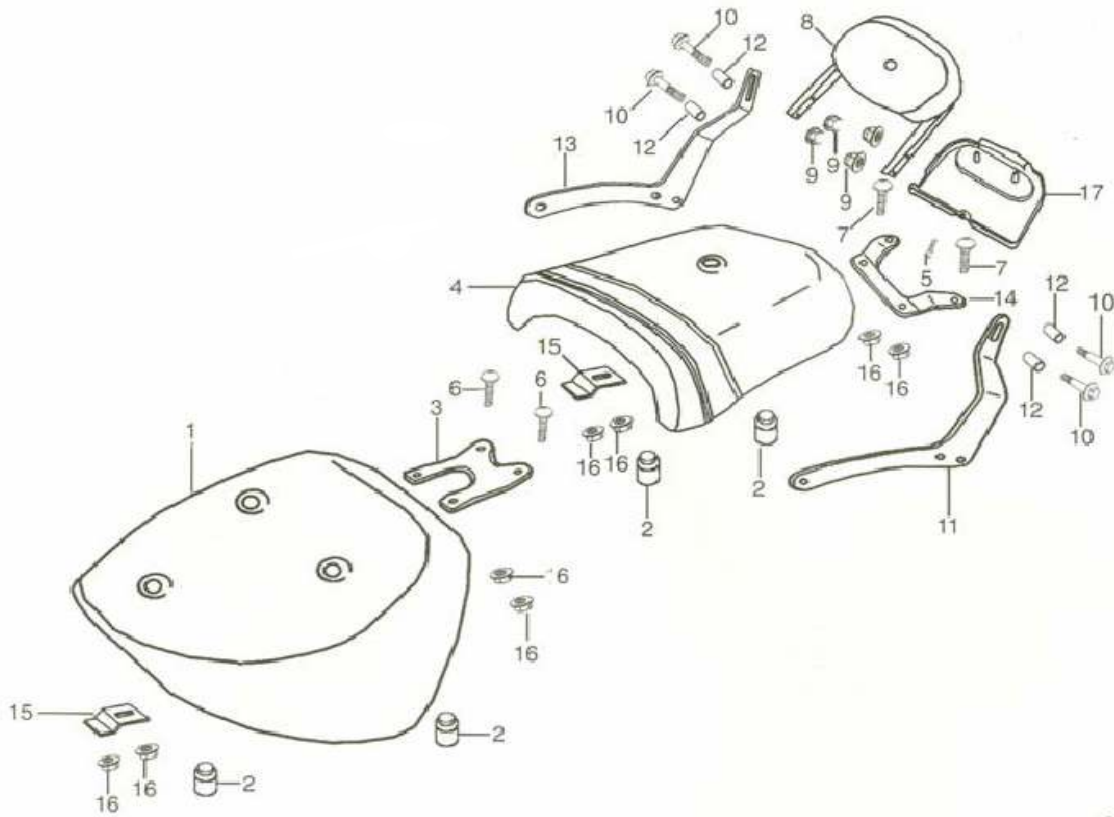

F15 SEAT

F15 SEAT

REF#	PART #.	DESCRIPTION	DESCRIPCION	QTY	##	##	##	##
15-1	41130-L110B-010	FR. SEAT	ASIENTO DELANTERO	1	1	1	1	1
15-2	41201-L110B-010	DAMPER, FR. SEAT	CAUCHO SOPORTE	8	8	8	8	8
15-3	41205-L110B-000	CONNECTING PLATE, FR. SEAT	PLACA DE CONEXIÓN ASIENTO	1	1	1	1	1
15-4	41240-L110B-000	RR. SEAT	ASIENTO TRASERO	1	1	1	1	1
15-5	GB818-85-M4-20	SCREW M4 x 20	TORNILLO M4X20	1	1	1	1	1
15-6	GB818-85-M6-20	SCREW M6 x 20	TORNILLO M6X20	2	2	2	2	2
15-7	91102-L110B-000	SCREW M6 x 25	TORNILLO	2	2	2	2	2
15-8	42500-L110B-000	BACK REST	COJIN ESPALDAR TRASERO	1	1	1	1	1
15-9	GB923-88-M8	NUT M8	TUERCA M8	4	4	4	4	4
15-10	91111-L110B-000	BOLT M8 x 27	TORNILLO	4	4	4	4	4
15-11	42510-L110B-000	L. BRACKET, BACK	BRAZO IZQ. ESPALDAR	1	1	1	1	1
15-12	91104-L110B-00S	SPACER 12 x 8.5 x 7.5	ESPACIADOR	4	4	4	4	4
15-13	42520-L110B-000	R. BRACKET, BACK	BRAZO DER. ESPALDAR	1	1	1	1	1
15-14	41206-L110B-000	CONNECTING PLATE, RR. SEAT	PLATINA BASE INF. TRASERA DE ESPALDAR	1	1	1	1	1
15-15	41207-L110B-000	FIXING PLATE	BASE DEL COJIN DEL ESPALDAR	2	2	2	2	2
15-16	GB6177-M6	NUT M6	TUERCA	8	8	8	8	8
15-17	42502-L110B-000	COVER, BACK	PLATINA BASE COJIN ESPALDAR	1	1	1	1	1