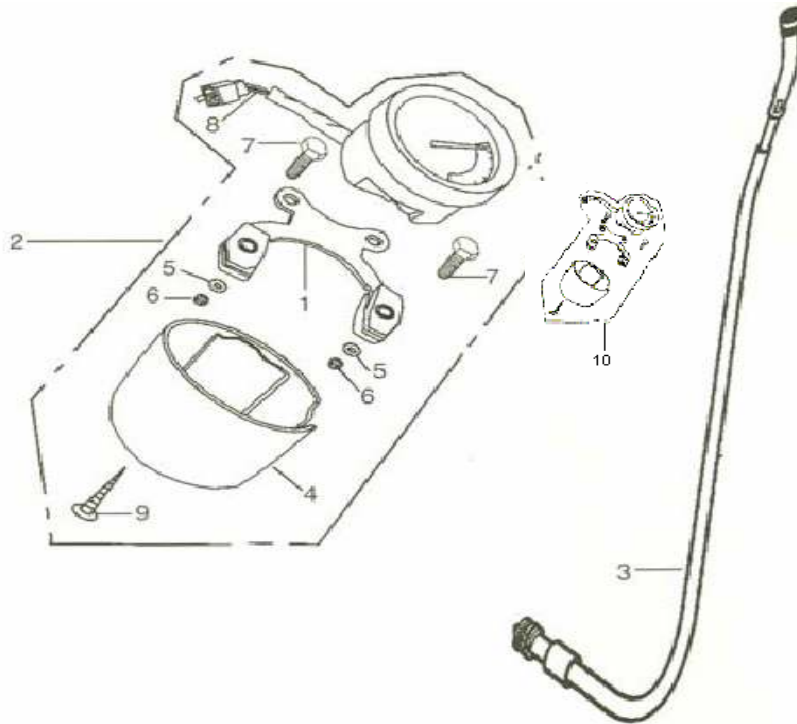

F02 METER

F02 METER

REF#	PART #.	DESCRIPTION	DESCRIPCION	QTY	##	##	##	##
2-1	87101-L110-0000	BRACKET	SOPORTE VELOCIMETRO	1	1	1	1	1
2-2	87100-J110-0100	METER ASSY	VELOCIMETRO COMPLETO DOT	1	1	1	1	1
	87300-1111-0000	SOFT SPEEDOMETER CABLE NEW	GUAYA VELOCIMETRO	1	1	1	1	1
2-4	87132-L110-0000	CASE, METER	#N/A	1	1	1	1	1
2-5	GB97.1-85-6	WASHER 6	ARANDELA	2	2	2	2	2
2-6	GB923-88-M6	NUT M6	TUERCA	2	2	2	2	2
2-7	GB5787-M6-12	BOLT M6 x 12	#N/A	2	2	2	2	2
2-8	87103-L110-0000	LEAD WIRE, INDICATOR	INSTALACION DEL VELOCIMETRO	2	2	2	2	2
2-9	GB845-85-S4.2-16	SELF-TAPPING SCREW ST4.2 x 16	TORNILLO ST4,2 X16	1	1	1	1	1
2-10	87112-J110-0100	VOLTAGE METER PUMRENEGADE0007	TABLERO IND. DE VOLTAJE	1	1	1	1	1
2-11	87130-J110-0100	RPM METER PUMRENEGADE0006	TACOMETRO	1	1	1	1	1