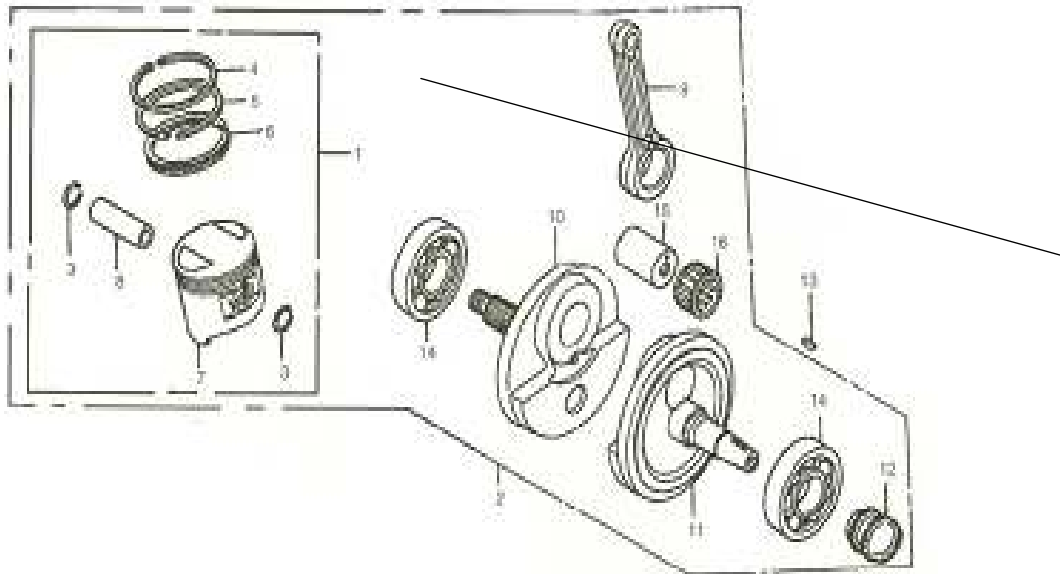

E13 CRANKSHAFT / PISTON

E13 CRANKSHAFT / PISTON

Ref	PART #.	DESCRIPTION	DESCRIPCION	QTY	##	##	##	##	##
13-1	13100-L044-0000	PISTON, COMP	KIT PISTON STD	1	1	1	1	1	1
13-2	13000-L044-0000	CRANKSHAFT, COMP	CIGUENAL COMPLETO	1	1	1	1	1	1
13-3	91401-L044-0000	CIRCLIP, PISTON PIN	PIN PISTON	2	2	2	2	2	2
13-4	13101/11B-L044-0000	PISTON RING A	JGO. DE ANILLOS STANDARD	1SET	1SET	1SET	SET	SET	SET
13-5		PISTON RING B							
13-6		OIL RING COMP							
13-7	13103-L044-0000	PISTON	PISTON STD.	1	1	1	1	1	1
13-8	13001-L044-0000	PISTON PIN	PASADOR PISTON	1	1	1	1	1	1
13-9	13204-L044-0000	CONNECTING ROD	BIELA	1	1	1	1	1	1
13-10	13202-L044-0000	CRANKSHAFT R.	CIGUENAL DERECHO	1	1	1	1	1	1
13-11	13201-L044-0000	CRANKSHAFT L.	CIGUENAL IZQUIERDO	1	1	1	1	1	1
13-12	13203-L044-0000	SPROCKET, CAM CHAIN DRIVE	PINON DE TIEMPO	1	1	1	1	1	1
13-13	13205-1006-0000	WOODRUFF KEY	CUÑA	1	1	1	1	1	1
13-14	13206-1006-0000	BEARING, BALL	RODAMIENTO CIGUENAL	2	2	2	2	2	2
13-15	13204-1006-0000	PIN, CRANKSHAFT	PASADOR DE BIELA	1	1	1	1	1	1
13-16	13206-1006-0012	BEARING, NEEDLE	CANASTILLA	1	1	1	1	1	1
13-17	1320C-1006-0000	CONNECTING ROD	KIT DE BIELA	1	1	1	1	1	1