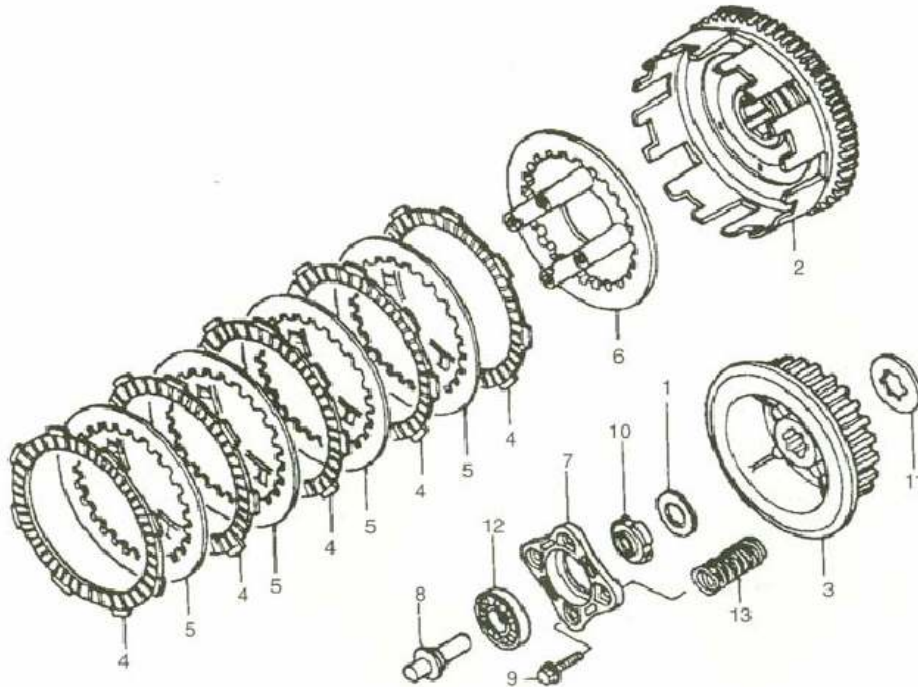

E06 CLUTCH

E06 CLUTCH

REF#	PART #.	DESCRIPTION	DESCRIPCION	QTY	##	##	##	##
6-1	14205-1006-0000	WASHER, SPRING	ARANDELA	1	1	1	1	1
6-2	2230A-1006-0000	OUTER COMP, CLUTCH	EMBRAGUE EXTERIOR	1	1	1	1	1
6-3	2222A-1006-0000	CENTER CLUTCH	EMBRAGUE CENTRAL	1	1	1	1	1
6-4	2223A-1006-0000	FRICTION DRIVE PLATE COMP	JGO. X 5 DISCOS DE EMBRAGUE	5	5	5	5	5
6-5	22201-1006-0000	PLATE, CLUTCH	SEPARADOR DISCOS EMBRAGUE	4	4	4	4	4
6-6	22202-1006-0000	PLATE, CLUTCH PRESSURE	MANZANA DE EMBRAGUE	1	1	1	1	1
6-7	22203-1006-0000	PLATE, CLUTCH LIFTER	LEVANTADOR EMBRAGUE	1	1	1	1	1
6-8	22403-1006-0000	GUIDE, CLUTCH LIFTER	GUIA SUJ. EMBRAGUE	1	1	1	1	1
6-9	22206-1006-0000	BOLT	TORNILLO	4	4	4	4	4
6-10	14206-1006-0000	NUT, LOCK	TUERCA	1	1	1	1	1
6-11	22205-1006-0000	WASHER, SPLINED	ARANDELA	1	1	1	1	1
6-12	GB276-82-16003	BEARING 16003	BALINERA	1	1	1	1	1
6-13	22204-1006-0000	SPRING, CLUTCH	RESORTE EMBRAGUE	4	4	4	4	4