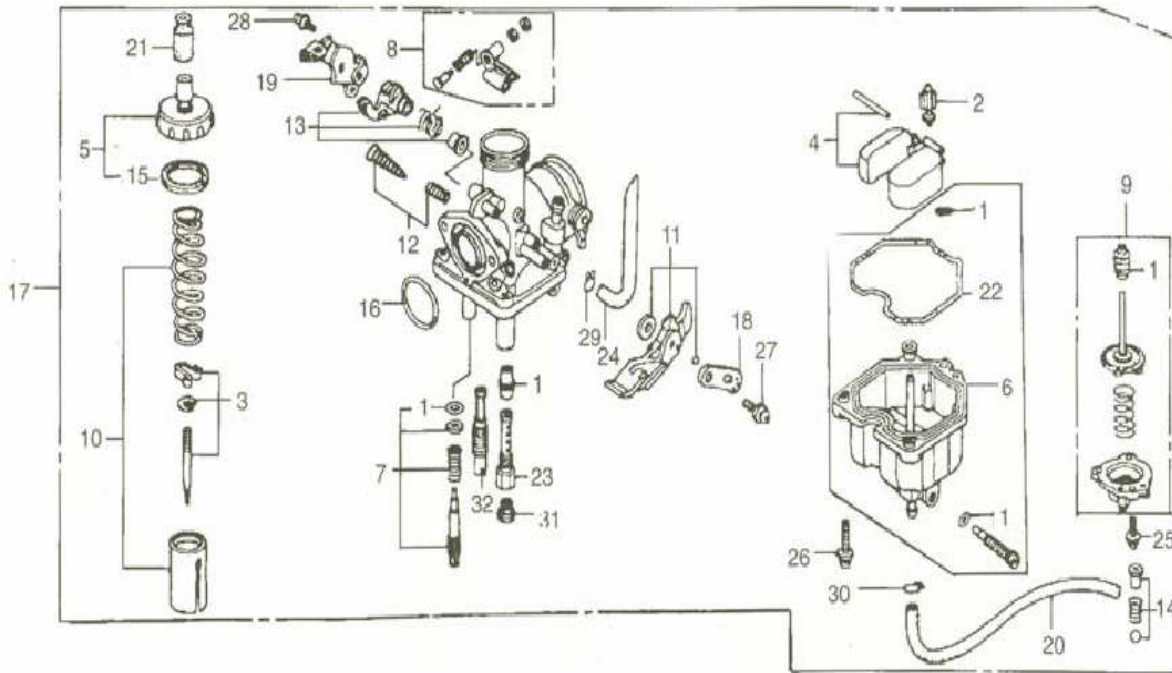

E17 CARBURETOR

E17 CARBURETOR

REF	PART #.	DESCRIPTION	DESCRIPCION	QTY	##	##	##	##
17-1	17101-1006-0000	GASKET SET	TORNILLO AIRE	1	1	1	1	1
17-2	17102-1006-0000	VALVE SET, FLOAT	J/GO VALVULA FLOTADOR	1	1	1	1	1
17-3	17103-1006-0000	NEEDLE SET, JET	AGUJA	1	1	1	1	1
17-4	17104-1006-0000	FLOAT SET	CONJUNTO FLOTADOR	1	1	1	1	1
17-5	17105-1006-0000	TOP SET	#N/A	1	1	1	1	1
17-6	17106-1006-0000	CHAMBER, FLOAT	CUBETA DEL FLOTADOR	1	1	1	1	1
17-7	17107-1006-0000	SCREW SET	TORNILLO	1	1	1	1	1
17-8	17108-1006-0000	THROTTLE ADJUSTER	AJUSTE	1	1	1	1	1
17-9	17109-1006-0000	ACCELERATOR PUMP	VALVULA ACELERACION CARBURADOR COMPLETO	1	1	1	1	1
17-10	17111-1006-0000	VALVE SET, THROTTLE	CONJUNTO CORTINA CARBURADOR	1	1	1	1	1
17-11	17112-1006-0000	LEVER SET, CHOKE	LEVA CHOKE CARBURADOR	1	1	1	1	1
17-12	17113-1006-0000	SCREW, IDLE SPEED ADJUSTING	TORNILLO	1	1	1	1	1
17-13	17114-1006-0000	CAM SET, (THICKING)	GUIAS CARBURADOR	1	1	1	1	1
17-14	17115-1006-0000	VALVE SET, CHOKE	VALVULA	2	2	2	2	2
17-15	17116-1006-0000	O-RING	SELLO ORING	1	1	1	1	1
17-16	17117-1006-0000	O-RING	SELLO ORING	1	1	1	1	1
17-17	17100-L044-0000	CARBURETOR ASSY	CARBURADOR	1	1	1	1	1
17-18	17118-1006-0000	PLATE CHOKE HANDLE	PLATINA CHOKE	1	1	1	1	1
17-19	17119-1006-0000	STAY PLATE THROTTLE	PLATINA CARBURADOR	1	1	1	1	1
17-20	17121-1006-0000	RUBBER TUBE	CAUCHO	1	1	1	1	1
17-21	17122-1006-0000	THROTTLE VALVE, SEALING	GORRO-CAUCHO VALVULA ACELERACION	1	1	1	1	1
17-22	17123-1006-0000	GASKET , FLOAT CHAMBER	EMPAQUE CUBETA FLOTADOR	1	1	1	1	1
17-23	17124-1006-0000	HOLDER, NEEDLE JET	FLAUTA	1	1	1	1	1
17-24	17125-1006-0000	TUBE	MANGUERA	1	1	1	1	1
17-25	GB820-85-M4x12	SCREW M4 x 12	TORNILLO	1	1	1	1	1
17-26	GB820-85-M4x16	SCREW M4 x 16	TORNILLO	1	1	1	1	1
17-27	GB820-85-M5x12	SCREW M5 x 12	TORNILLO	1	1	1	1	1
17-28	GB820-85-M5x14	SCREW M5 x 14	TORNILLO	1	1	1	1	1
17-29	17128-1006-0000	CLIP	CLIP	1	1	1	1	1
17-30	17129-1006-0000	CLIP	CLIP	1	1	1	1	1
17-31	17126-1006-0000	JET, MAIN	CHICLER PRINCIPAL	1	1	1	1	1
17-32	17127-1006-0000	JET, PRIMARY	CHICLER	1	1	1	1	1