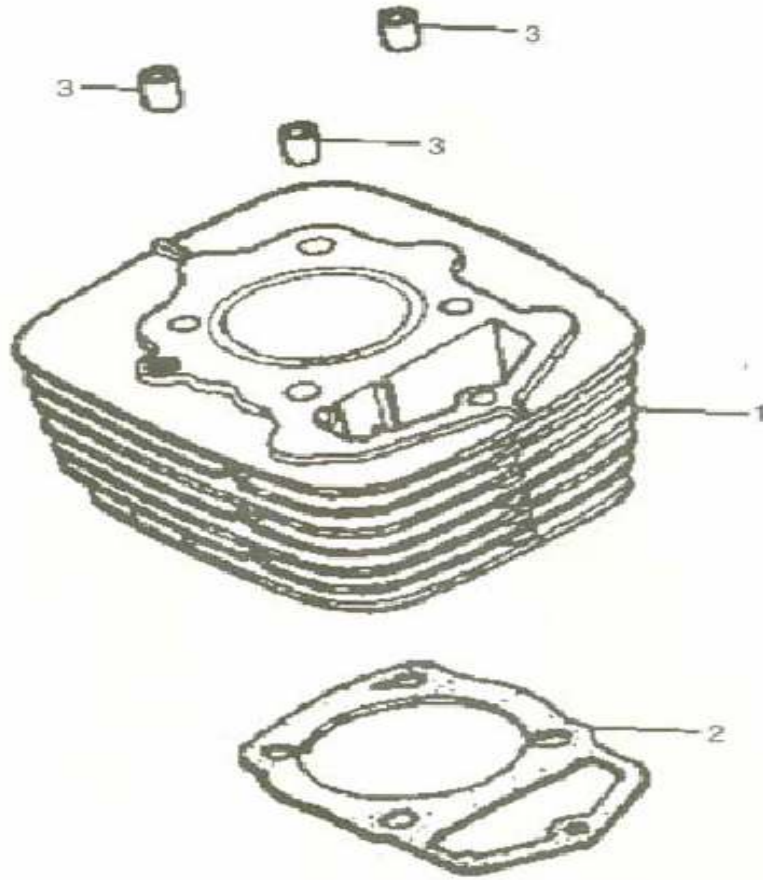

E04 CYLINDER

E04 CYLINDER

REF#	PART #.	DESCRIPTION	DESCRIPCION	QTY	##	##	##	##
4-1	1110A-L044-0000	CYLINDER COMP	CILINDRO MOTOR	1	1	1	1	1
4-2	90201-L044-0000	GASKET CYLINDER	EMPAQUE CILINDRO	1	1	1	1	1
4-3	11013-1006-00P2	DOWEL PIN	PIN	3	3	3	3	3