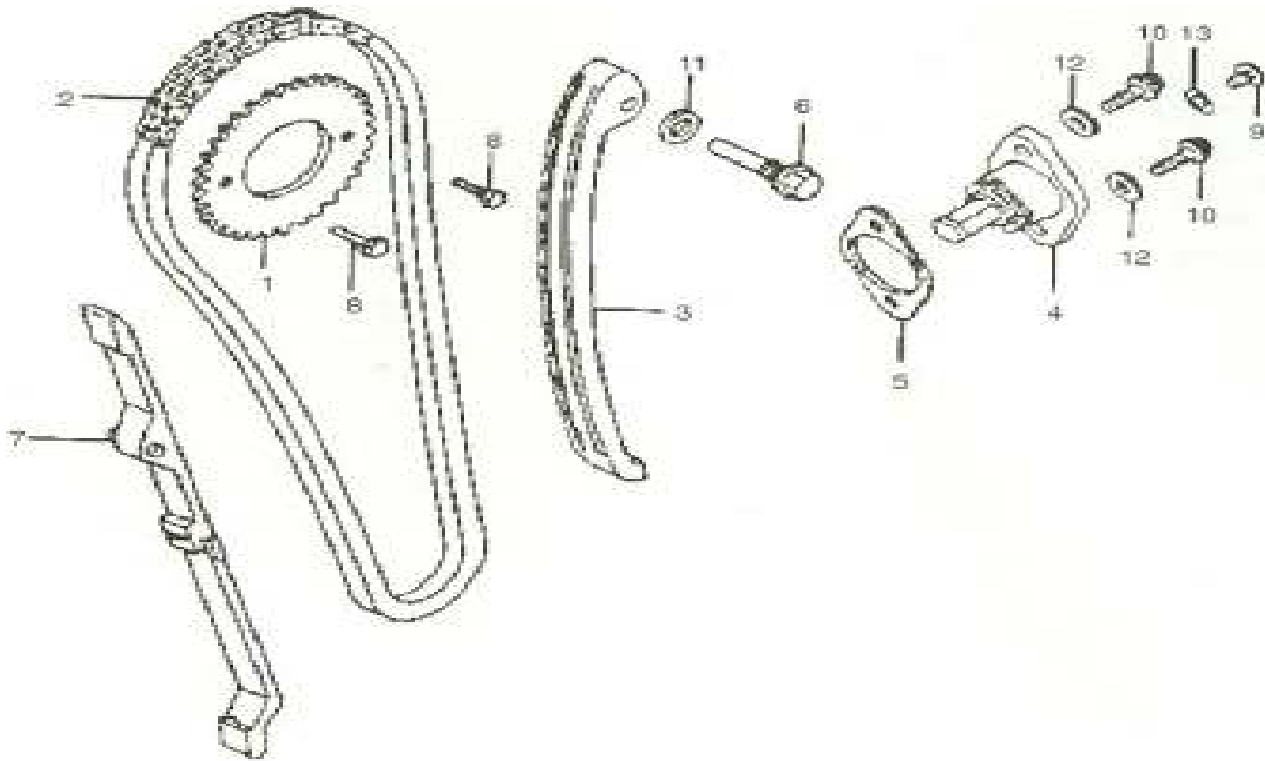

E03 CAM CHAIN / TENSIONER

E03 CAM CHAIN / TENSIONER

REF#	PART #.	DESCRIPTION	DESCRIPCION	QTY	##	##	##	##
3-1	15301-L044-0000	SPROCKET, CAM	PIÑON EJE DE LEVAS	1	1	1	1	1
3-2	15310-L044-0000	TIMING CHAIN COMP	CADENILLA REPARTICION	1	1	1	1	1
3-3	1552A-L044-0000	TENSIONER, CAM CHAIN	TENSOR CADENILLA	1	1	1	1	1
3-4	1555B-1006-0000	TENSIONER	TENSOR COMPLETO CADENILLA	1	1	1	1	1
3-5	15504-1006-0000	GASKET, TENSIONER	EMPAQUE	1	1	1	1	1
3-6	15502-1049-0000	BOLT	TORNILLO	1	1	1	1	1
3-7	1553A-1049-0000	GUIDE, CAM CHAIN	GUIA CADENILLA DEL MOTOR	1	1	1	1	1
3-8	GB5783-86-M6x12	BOLT M6 x 12	#N/A	2	2	2	2	2
3-9	15559-1049-0000	SCREW	TORNILLO	1	1	1	1	1
3-10	GB70-85-M6x16	BOLT M6 x 16	#N/A	2	2	2	2	2
3-11	15503-1049-0000	WASHER 8	ARANDELA	1	1	1	1	1
3-12	GB96-85-6	WASHER 6	ARANDELA	2	2	2	2	2
3-13	15561-1049-0000	O-RING	SELLO ORING	1	1	1	1	1