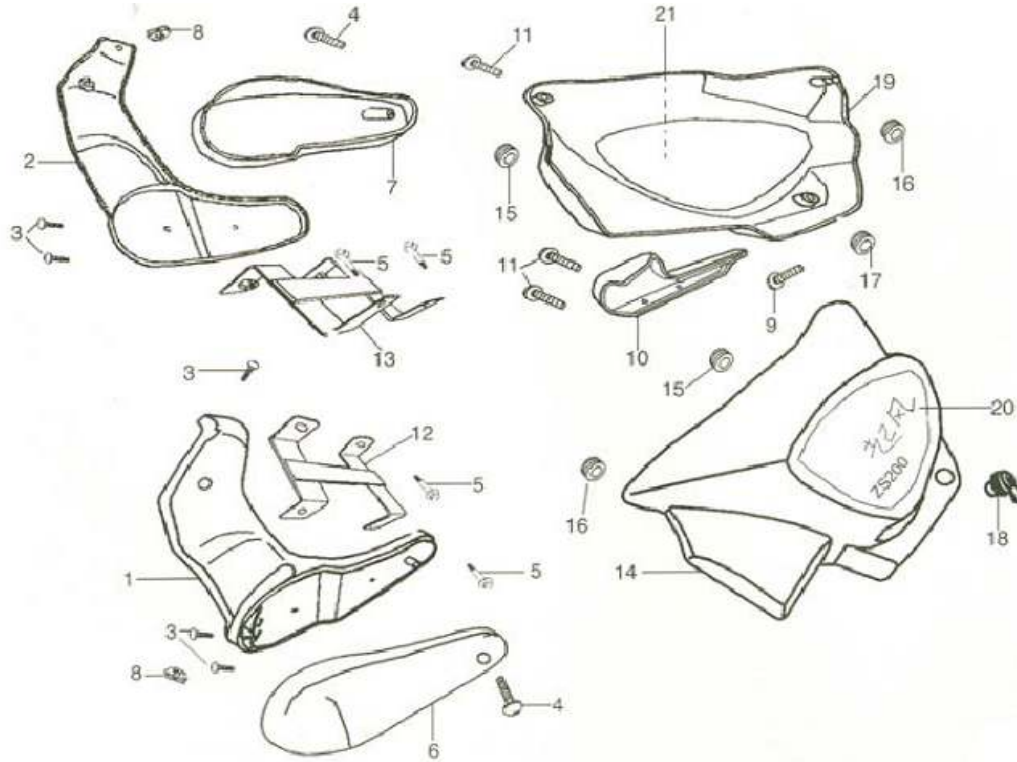

F13 BODY COVER

F13 BODY COVER

REF#	PART #.	DESCRIPTION	DESCRIPCION	QTY	##	##	##	##	##
13-1	62401-L110B-0BL	L.FRAME COVER CHROME	PROTECTOR IZQUIERDO NEGRO	1	1	1	1	1	1
13-2	62402-L110B-0BL	R.FRAME COVER CHROME	PROTECTOR DERECHO NEGRO 62412-J110-00000G	1	1	1	1	1	1
13-3	GB845-85-S4-16	SCREW ST4.0 x 16	TORNILLO 4.0X16	5	5	5	5	5	5
13-4	GB818-85-M6-18	SCREW M6 x 18	TORNILLO M6X16	2	2	2	2	2	2
13-5	GB5787-M6-16	BOLT M6 x 16	#N/A	8	8	8	8	8	8
13-6	62403-L110B-000	L. OUTER FRAME COVER	PROTECTOR INF. TANQUE IZQ. 61123-J110-00000P	1	1	1	1	1	1
13-7	62404-L110B-000	R. OUTER FRAME COVER	PROTECTOR DERECHO	1	1	1	1	1	1
13-8	91125-L110B-000	CLIP	PIN	3	3	3	3	3	3
13-9	91113-L110B-000	SCREW M6 x 20	TORNILLO M6X20	1	1	1	1	1	1
13-10	62405-L110B-000	R. SMALL DECORATION COVER	TAPA DE DECORACIÓN PEQUEÑA DERECHA	1	1	1	1	1	1
13-11	91114-L110B-000	SCREW M6 x 20	TORNILLO M6X20	3	3	3	3	3	3
13-12	62408-L110B-000	BRACKET, L. PROTECTOR PLATE	SOPORTE, PLACA DE PROTECCIÓN IZQUIERDA	1	1	1	1	1	1
13-13	62409-L110B-000	BRACKET, R. PROTECTOR PLATE	SOPORTE PROTECTOR	1	1	1	1	1	1
13-14	63301-L110B-0BL	L.SIDE COVER BLACK	TAPA LATERAL IZQ. NEGRA	1	1	1	1	1	1
	63301-L110B-0BU	L.SIDE COVER BLUE	TAPA LATERAL AZUL	1	1	1	1	1	1
	63301-L110B-0RD	L.SIDE COVER RED	TAPA LATERAL IZQ. ROJA	1	1	1	1	1	1
	63301-L110B-0SV	L.SIDE COVER SILVER	TAPA LATERAL IZQ. PLATA	1	1	1	1	1	1
13-15	63315-L110B-000	GROMMET, UPPER RUBBER	CAUCHO ANTIVIBRANTE	1	1	1	1	1	1
13-16	63316-L110B-000	GROMMET, LOWER RUBBER	CAUCHO ANTIVIBRANTE INFERIOR	1	1	1	1	1	1
13-17	63381-L110B-000	RUBBER, SIDE COVER	CAUCHO	6	6	6	6	6	6
13-18	63304-L110B-000	LOCK, SIDE COVER	SEGURO TAPA LATERAL	1	1	1	1	1	1
13-19	63302-L110B-0BL	R.SIDE COVER BLACK	TAPA LATERAL DER. NEGRA	1	1	1	1	1	1
	63302-L110B-0BU	R.SIDE COVER BLUE	TAPA LATERAL DER. AZUL	1	1	1	1	1	1
	63302-L110B-0RD	R.SIDE COVER RED	TAPA LATERAL DER. ROJA	1	1	1	1	1	1
	63302-L110B-0SV	R.SIDE COVER SILVER	TAPA LATERAL DER. PLATA	1	1	1	1	1	1
13-20	63303-L110B-000	DECORATION, L. SIDE COVER	EMBLEMA TAPA LATERAL IZQ.	1	1	1	1	1	1
13-21	63334-L110B-000	DECORATION, R. SIDE COVER	EMBLEMA TAPA LATERAL DER.	1	1	1	1	1	1