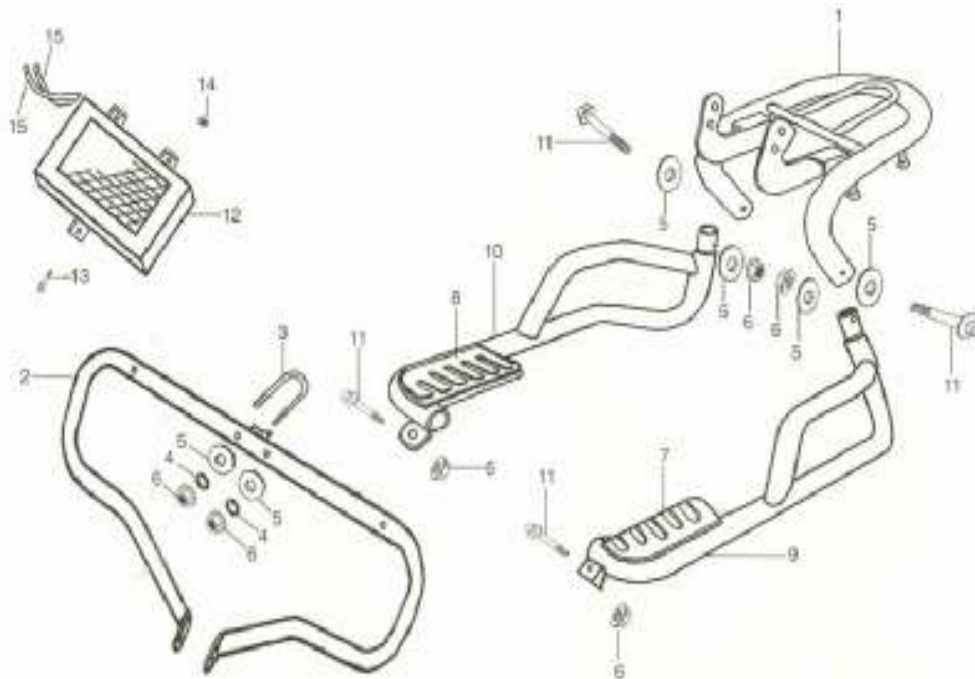

F16 LUGGAGE RACK

F16 LUGGAGE RACK

REF#	PART #.	DESCRIPTION	DESCRIPCION	QTY	##	##	##	##
16-2	68100-L110B-000	ENGINE GUARD	DEFENSA	1	1	1	1	1
16-3	68106-L110B-000	U-BOLT	TORNILLO U DEFENSA DELANTERA	1	1	1	1	1
16-4	GB93-87-8	WASHER 8	ARANDELA	2	2	2	2	2
16-5	GB97.1-85-8	WASHER 8	ARANDELA	6	6	6	6	6
16-6	GB6170-86-M8	NUT M8	ARANDELA	4	4	4	4	4
16-7	42104-L110B-000	RUBBER, L. RR. FOOTREST	CAUCHO	1	1	1	1	1
16-8	42108-L110B-000	RUBBER, R. RR. FOOTREST	CAUCHO	1	1	1	1	1
16-9	42103-L110B-000	L. RR. FOOTREST	BARRA REPOSAPIE TRAS. IZQ.	1	1	1	1	1
16-10	42107-L110B-000	R. RR. FOOTREST	BARRA REPOSAPIE TRAS. DER.	1	1	1	1	1
16-11	GB818-86-M8-40	SCREW M8 x 40	TORNILLO M8X40	4	4	4	4	4
16-12	19301-J110-0100	OIL COOLER (INCLUDING TUBE)	NO DISPONIBLE PEDIR 19300-L044B-000	1	1	1	1	1
	19300-L044B-000	OIL COOLER	RADIADOR	1	1	1	1	1
16-13	GB5787-86-M6x12	BOLT M6 x 12	#N/A	3	3	3	3	3
16-14	GB6187-86-M6	NUT M6	TUERCA	3	3	3	3	3
16-15	19390-L044B-000	TUBE, OIL COOLER	TUBO CONECTOR DEL RADIADOR	2	2	2	2	2