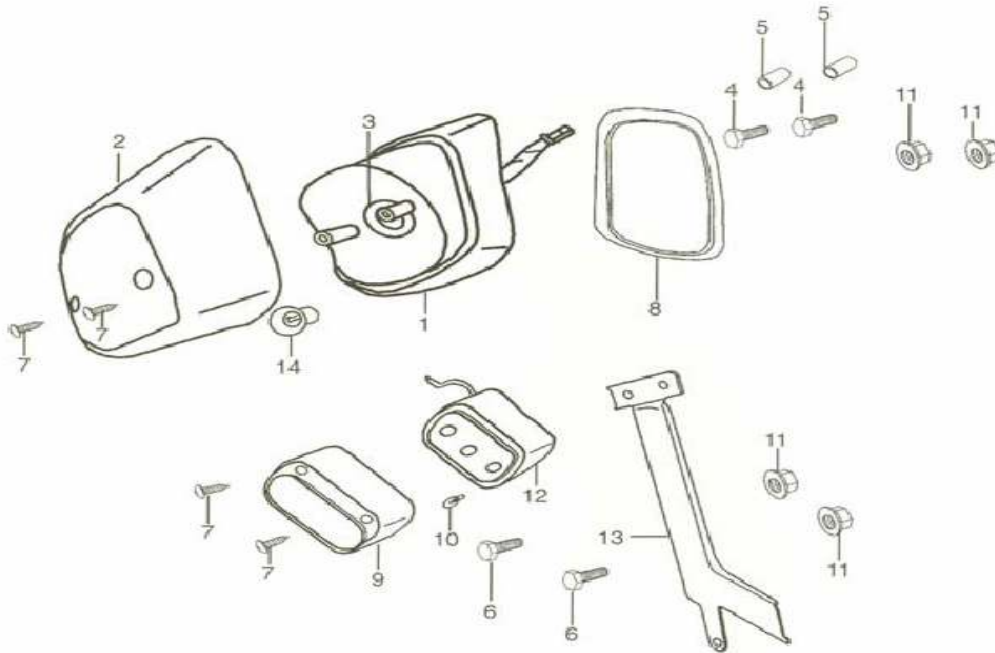

F03 TAIL LIGHT

F03 TAIL LIGHT

REF#	PART #.	DESCRIPTION	DESCRIPCION	QTY	##	##	##	##
3-1	86201-L110B-000	RR. CASE, TAIL LIGHT	BASE STOP	1	1	1	1	1
3-2	86202-L110B-000	LENS, TAIL LIGHT	PASTA STOP	1	1	1	1	1
3-3	86205-L110B-000	SOCKET, TAIL LIGHT	PEDIR REF. 86200-L110B-000	1	1	1	1	1
3-4	86206-L110B-000	CONNECTING BOLT M6 x 17	TORNILLO	2	2	2	2	2
3-5	91107-L110B-000	SPACER 8.5 x 6.5 x 7.5	ESPACIADOR	2	2	2	2	2
3-6	86707-L110B-000	CONNECTING BOLT M6 x 17	TORNILLO	2	2	2	2	2
3-7	GB845-86-S4.2-19	SCREW ST4.2 x 19	TORNILLO	4	4	4	4	4
3-8	86209-L110B-000	RUBBER RING TAIL LIGHT	CAUCHO	1	1	1	1	1
3-9	86702-L110B-000	LENS, RR. LICENSE LIGHT	CAJA LUZ TRASERA	1	1	1	1	1
3-10	86703-L110B-000	BULB, RR. LICENSE LIGHT	BOMBILLO	1	1	1	1	1
3-11	GB6177-M6	NUT M6	TUERCA	4	4	4	4	4
3-12	86705-L110B-000	SOCKET, RR. LICENSE RIGHT	LUZ TRASERA	1	1	1	1	1
3-13	31260-L110B-000	BRACKET, RR. LICENCE	SOPORTE TRASERO LUZ AUZILIAR	1	1	1	1	1
3-14	86207-L110B-000	BULB, TSK	BOMBILLO	1	1	1	1	1