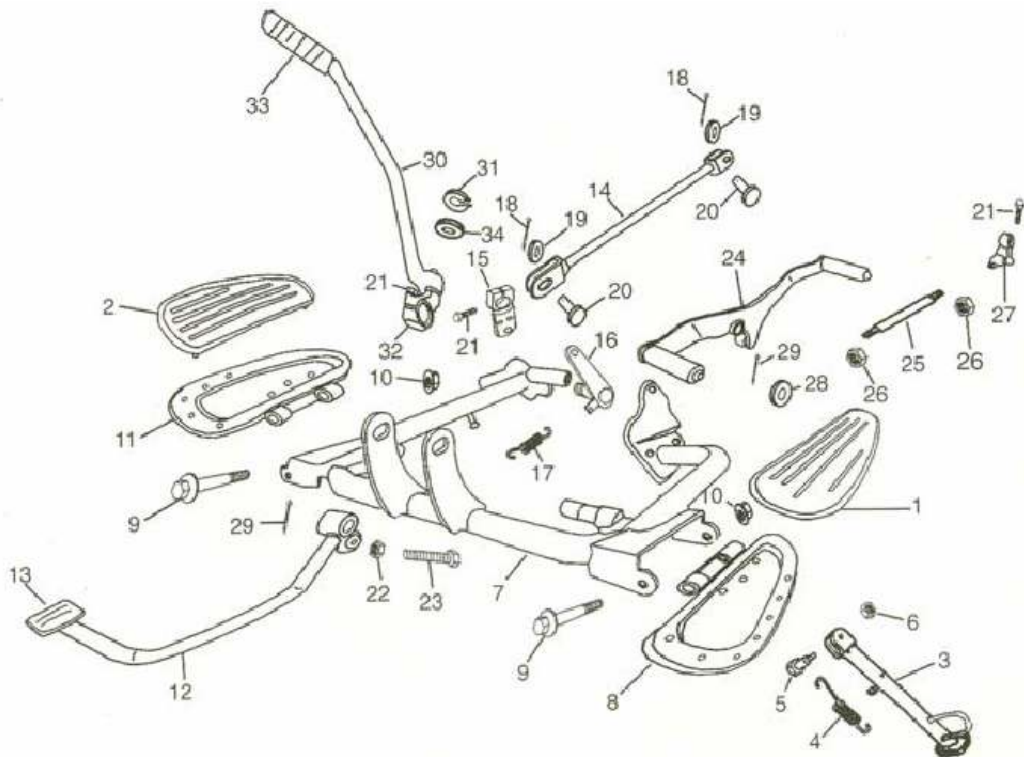

F17 FOOTREST / SIDE STAND

F17 FOOTREST / SIDE STAND

REF#	PART #.	DESCRIPTION	DESCRIPCION	QTY	##	##	##	##
17-1	32183-L110B-000	RUBBER, FR. FOOTREST L.	CAUCHO REPOSAPIE IZQ.	1	1	1	1	1
17-2	32193-L110B-000	RUBBER, FR. FOOTREST R.	CAUCHO REPOSAPIE DERECHO	1	1	1	1	1
17-3	32130-L110B-000	SIDE STAND	PARAL LATERAL- GATO	1	1	1	1	1
17-4	32102-L110B-000	SPRING, SIDE STAND	RESORTE	1	1	1	1	1
17-5	GB5783-86-M8-35	BOLT M8 x 35	TORNILLO	1	1	1	1	1
17-6	GB6170-86-M8	NUT M8	ARANDELA	1	1	1	1	1
17-7	32170-L110B-000	BRACKET, FR. FOOTREST	SOPORTE REPOSAPIES REN-DOT	2	2	2	2	2
17-8	32180-L110B-000	FR. FOOTREST L.	REPOSAPIE IZQUIERDO	2	2	2	2	2
17-9	GB5782-86-M8-123	BOLT M8 x 123	TORNILLO	1	1	1	1	1
17-10	GB6187-86-M8	NUT M8	TUERCA	1	1	1	1	1
17-11	32190-L110B-000	FR. FOOTREST R.	REPOSAPIE DERECHO	1	1	1	1	1
17-12	52100-L110B-000	RR. BRAKE ARM	PEDAL DE FRENO	1	1	1	1	1
17-13	52191-L110B-000	RUBBER PLATE, RR. BRAKE PEDAL	CAUCHO PEDAL DE FRENO	1	1	1	1	1
17-14	52110-L110B-000	STAY, REAR BRAKE	EXT. VARILLA DE CAMBIOS	1	1	1	1	1
17-15	52208-L110B-000	ROTATE ARM	BRAZO ROTATIVO	1	1	1	1	1
17-16	52209-L110B-000	SPLINE SHAFT	LEVA INTERNA	1	1	1	1	1
17-17	52201-L110B-000	RETURN SPRING, RR. BRAKE PEDAL	RESORTE LEVA FRENO TRASERO	1	1	1	1	1
17-18	GB91-86-2-20	COTTER PIN 2 x 20	PIN 2 X 20	2	2	2	2	2
17-19	GB97.1-85-6	WASHER 6	ARANDELA	2	2	2	2	2
17-20	GB882-86-6-20	PIN SHAFT 6 x 20	PIN EJE 6X20	2	2	2	2	2