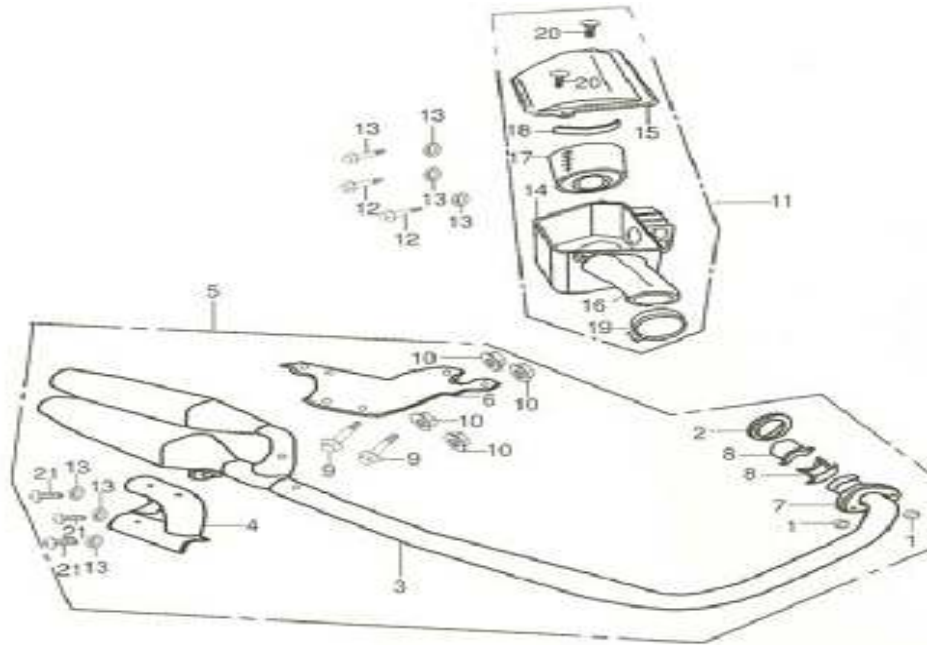

E18 AIR CLEANER / MUFFLER

E18 AIR CLEANER / MUFFLER

REF#	PART #.	DESCRIPTION	DESCRIPCION	QTY	##	##	##	##
18-1	91108-L110B-000	NUT M6	TUERCA	2	2	2	2	2
18-2	18030-L110B-000	GASKET, MUFFLER	ANILLO SELLO TUBO EXOSTO EN COBRE	1	1	1	2	2
18-3	18020-J025-0000	MUFFLER COMP	#N/A	1	1	1		
18-3-1	18020-J025-0001	MUFFLER COMP SLASH CUT	EXOSTO COMPLETO	1			1	1
18-4	18001-J025-0000	PROTECTOR	PROTECTOR EXOSTO	1	1	1	1	1
18-5	18000-J025-0000	MUFFLER ASSY	EXOSTO COMPLETO CON PLATINAS	1	1	1	1	1
18-6	18002-J025-0000	CONNECTING PLATE	PROTECTOR EXOSTO	1	1	1	1	1
18-7	18003-J025-0000	PRESS PLATE	PLATO UNION EXOSTO	1	1	1	1	1
18-8	18004-J025-0000	CLAMP, FLANGE	MEDIALUNA ABRAZADERA EXOSTO	2	2	2	2	2
18-9	GB5787-86-M8-25	BOLT M8 x 25	TORNILLO	2	2	2	2	2
18-10	GB6177-86-M8	NUT M8	TUERCA	4	4	4	4	4
18-11	16100-J025-0000	AIR CLEANER ASSY	CAJA FILTRO AIRE	2	2	2	2	2
18-12	GB5783-86-M6-16	BOLT M6 x 16	#N/A	3	3	3	3	3
18-13	GB96-85-6	WASHER 6	ARANDELA	6	6	6	6	6
18-14	16101-J025-0000	CASE, AIR CLEANER	CAJA FILTRO AIRE	1	1	1	1	1
18-15	16102-J025-0000	COVER, CLEANER	TAPA FILTRO AIRE	1	1	1	1	1
18-16	16103-J025-0000	CONNECTING PIPE	CAUCHO CONECTOR FILTRO DE AIRE	1	1	1	1	1
18-17	16160-J025-0000	FILTER COMP	ELEMENTO FILTRO	1	1	1	1	1
18-18	16115-J025-0000	CLAMP RING, SPRING	ABRAZADERA	1	1	1	1	1
18-19	16180-J025-0000	CLAMP COMP	ABRAZADERA	1	1	1	1	1
18-20	GB818-85-M4-25	SCREW M4 x 25	TORNILLO	2	2	2	2	2
18-21	GB818-85-M6-16	SCREW M6 x 16	#N/A	3	3	3	3	3

18-3-1