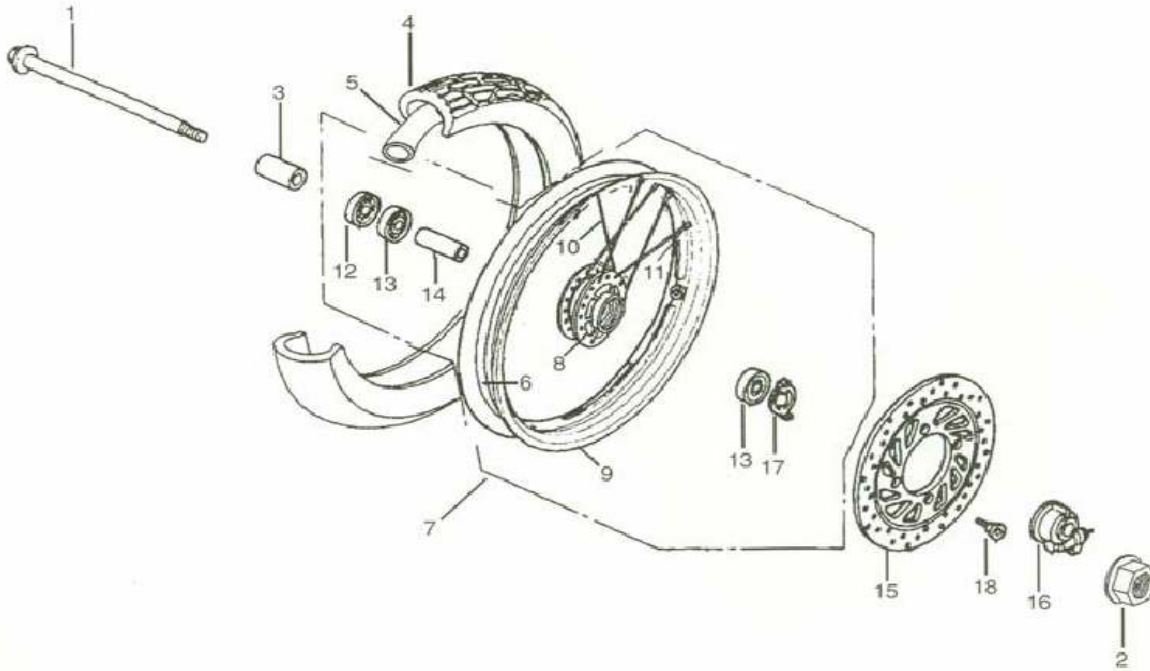

F11 FRONT WHEEL

F11 FRONT WHEEL

REF#	PART #.	DESCRIPTION	DESCRIPCION	QTY	##	##	##	##
11-1	51181-J110-0000	SHAFT FR.WHEEL	EJE RUEDA DELANTERA	1	1	1	1	1
11-2	GB6187-86	NUT M14 X 1.5	#N/A	1	1	1	1	1
11-3	51102-J110-0000	SAPCER FR.WHEEL	ESPACIADOR RUEDA DELANTERA 51102-J110B-000	1	1	1	1	1
11-4	51103-J110B-000	OUTER TYPE, FR WHEEL	LLANTA RUEDA DELANTERA	1	1	1	1	1
11-5	51104-J110B-000	INTER TYPE, FR WH	NEUMÁTICO RUEDA DELANTERA	1	1	1	1	1
11-6	51105-L110B-000	PROTECOR, FR. WHEEL	RIN RUEDA DELANTERA	1	1	1	1	1
11-7	51110-J110B-000	FR.WHEEL	RIN DELANTERO DOT	1	1	1	1	1
11-8	51111-J110B-000	HUB, FR WHEEL	CAMPANA RUEDA DELANTERA	1	1	1	1	1
11-9	51112-J110B-000	RING, FR WHEEL	RIN DELANTERO	1	1	1	1	1
11-10	51113-L110B-000	SPOKE, FR.WHEEL	JGO. RÁDIOS RUEDA DELANTERA	36	36	36	36	36
11-11	51115-L110B-000	ADJUSTING NUT	TUERCA DE AJUSTE	36	36	36	36	36
11-12	51116-J110B-000	OIL SEAL	SELLO DE ACEITE	1	1	1	1	1
11-13	GB/T276-94	BEARING 6202	BALINERA FORZA 100	2	2	2	2	2
11-14	51117-J110B-000	SPACER	ESPACIADOR	1	1	1	1	1
11-15	53005-J110B-000	FR. BRAKE DISC	DISCO DE FRENO DELANTERO	1	1	1	1	1
11-16	87320-J104-0000	COUNTER NEW	ODOMETRO DOT	1	1	1	1	1
11-17	87321-J104-0000	PAWL, COUNTER NEW	ARANDEL ADEL ODOMETRO	1	1	1	1	1
11-18	92015-M104-0000	BOLT M8 X 16	TORNILLO	6	6	6	6	6