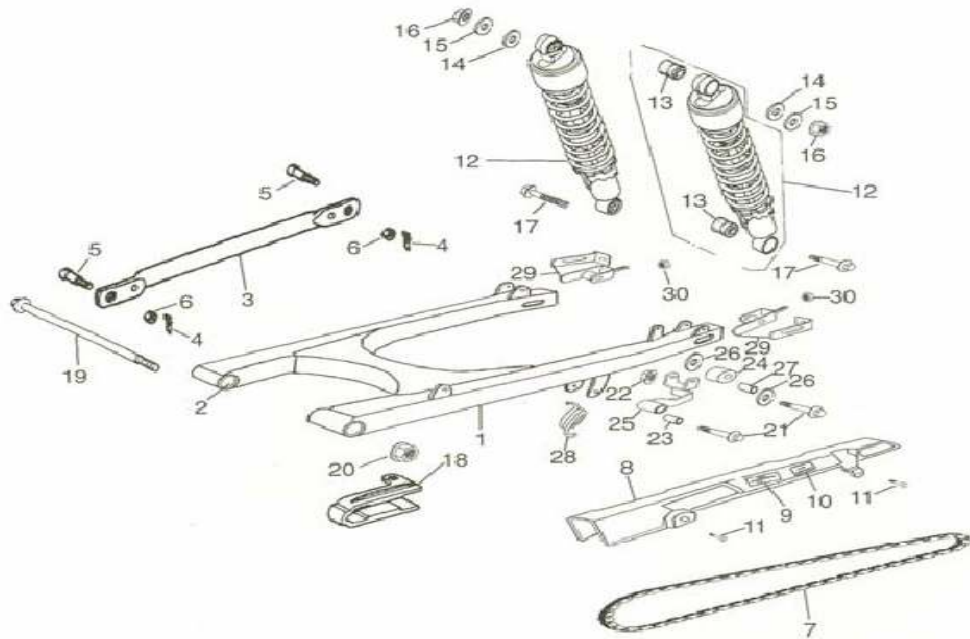

F18 SWING ARM / REAR DAMPER

F18 SWING ARM / REAR DAMPER

REF#	PART #.	DESCRIPTION	DESCRIPCION	QTY	##	##	##	##
18-1	35220-L110B-000	SWING ARM COMP	TIJERA TRASERA	1	1	1	1	1
18-2	35204-L110B-000	SLEEVE, SHAFT	BUJE TIJERA RENEGADE	2	2	2	2	2
18-3	35201-L110B-000	POSITION ROD	BARRA DE TORQUE	1	1	1	1	1
18-4	GB91-86-2-20	COTTER PIN 2 x 20	PIN 2 X 20	2	2	2	2	2
18-5	35213-L110B-000	BOLT M10 x 1.25-6g	TORNILLO	2	2	2	2	2
18-6	GB6178-86-M10	NUT M10	TUERCA M10	2	2	2	2	2
18-7	26400-L044B-000	CHAIN 428H x 132	CADENA	1	1	1	1	1
18-8	35100-L110B-000	CHAINGUARD	GUARDACADENA	1	1	1	1	1
18-9	35111-L110B-000	LABLE, CHAIN	CALCOMANIA	1	1	1	1	1
18-10	35112-L110B-000	LABLE, TIRE PRESSURE	CALCOMANIA	1	1	1	1	1
18-11	GB5787-M6-20	BOLT M6 x 20	#N/A	2	2	2	2	2
18-12	33300-3301-0000	RR. DAMPER ASSY	AMORTIGUADOR TRASERO	2	2	2	2	2
18-13	33307-J301-0000	RUBBER SLEEVE, RR. DAMPER	CAUCHO	4	4	4	4	4
18-14	33308-J301-0000	DECORATION	PLATINA DECORATIVA	2	2	2	2	2
18-15	GB96-85-12	WASHER 12	ARANDELA	2	2	2	2	2
18-16	GB923-88-M10-1.25	NUT M10 x 1.25	TUERCA M10X1.25	2	2	2	2	2
18-17	GB5787-M12-1.2-40	BOLT M12 x 1.25 x 40	TORNILLO	2	2	2	2	2
18-18	3520-L110B-000	CHAINGUARD, SWING ARM	CAUCHO DESLIZADOR DE LA CADENA	1	1	1	1	1
18-19	35281-L110B-000	PIVOT BOLT, SWING ARM	PERNO PIVOTE TIJERA TRASERA	1	1	1	1	1
18-20	GB6187-86-M12-1.2	NUT M12 x 1.25	TUERCA M12X1.25	1	1	1	1	1
18-21	GB5783-86-M-45	BOLT M x 45	TORNILLO	2	2	2	2	2
18-22	GB6170-86-M8	NUT M8	ARANDELA	1	1	1	1	1
18-23	26502-L110B-000	SPACER	ESPACIADOR	1	1	1	1	1
18-24	26503-L110B-000	ROLLER, TENSIONER	PATIN TENSOR DE CADENA	1	1	1	1	1
18-25	26504-L110B-000	BRACKET, TENSIONER	SOPORTE TENSOR	1	1	1	1	1
18-26	26505-L110B-000	WASHER	ARANDELA TENSOR	2	2	2	2	2
18-27	26507-L110B-000	SPACER	ESPACIADOR	1	1	1	1	1
18-28	26508-L110B-000	SPRING, TENSIONER	RESORTE TENSOR	1	1	1	1	1
18-29	35010-L110B-000	ADJUST, CHAIN	TENSOR DE CADENA	2	2	2	2	2
18-30	GB6170-86-M6	NUT M6	TUERCA M6	2	2	2	2	2