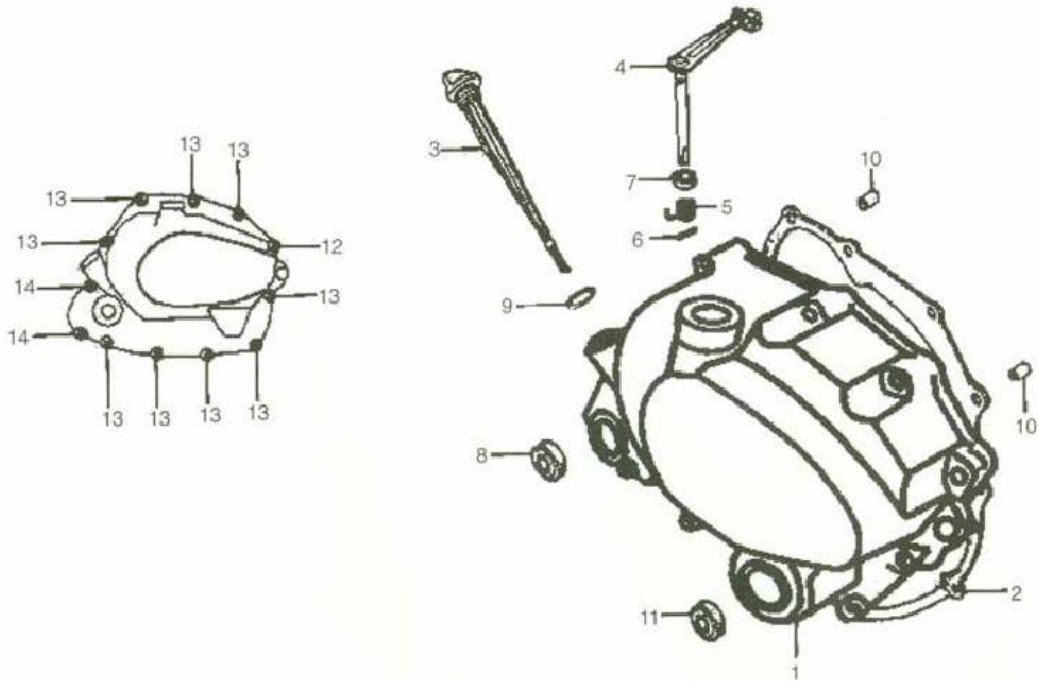

E05 R. CRANKCASE COVER

E05 R. CRANKCASE COVER

REF#	PART #.	DESCRIPTION	DESCRIPCION	QTY	##	##	##	##
5-1	1242A-1006-0000	COVER COMP, R. CRANKCASE	CARCAZA DERE HA GRIS REN DOT	1	1	1	1	1
5-1-2	1242A-1006-0001	COVER COMP, R. CRANKCASE CHROMED	CARCAZA EMBRAGUE DER. CROMADA	1				1
5-2	12003-1006-0002	GASKET, R. CRANKCASE	EMPAQUE TAPA DER.	1	1	1	1	1
5-3	14303-1006-0000	CAP,OIL FILLER	INDICADOR NIVEL DE ACEITE	1	1	1	1	1
5-4	2242A-1006-0000	ROCKER ARM COMP, CLUTCH	LEVA DE CAMBIOS	1	1	1	1	1
5-5	22401-1006-0000	SPRING, CLUTCH ROCKER ARM	RESORTE LEVA EMBRAGUE	1	1	1	1	1
5-6	GB879-86-3x10	PIN 3 x 10	PIN	1	1	1	1	1
5-7	22425-1006-0000	OIL SEAL	RETENEDOR LEVA TAPA EMBRAGUE	1	1	1	1	1
5-8	12405-1006-0000	OIL SEAL	RETENEDOR 16 X 28 X 7	1	1	1	1	1
5-9	12408-1006-0000	O-RING	SELLO ORING	1	1	1	1	1
5-10	11013-1006-00P2	DOWEL PIN	PIN	2	2	2	2	2
5-11	12407-1006-0000	GLASS, OIL INSPECTING	LENTE DE INSPECCION	1	1	1	1	1
5-12	GB5787-86-M6x50	BOLT M6 x 50	#N/A	1	1	1	1	1
5-13	GB5787-86-M6x40	BOLT M6 x 40	#N/A	9	9	9	9	9
5-14	GB5787-86-M6x30	BOLT M6 x 30	#N/A	2	2	2	2	2