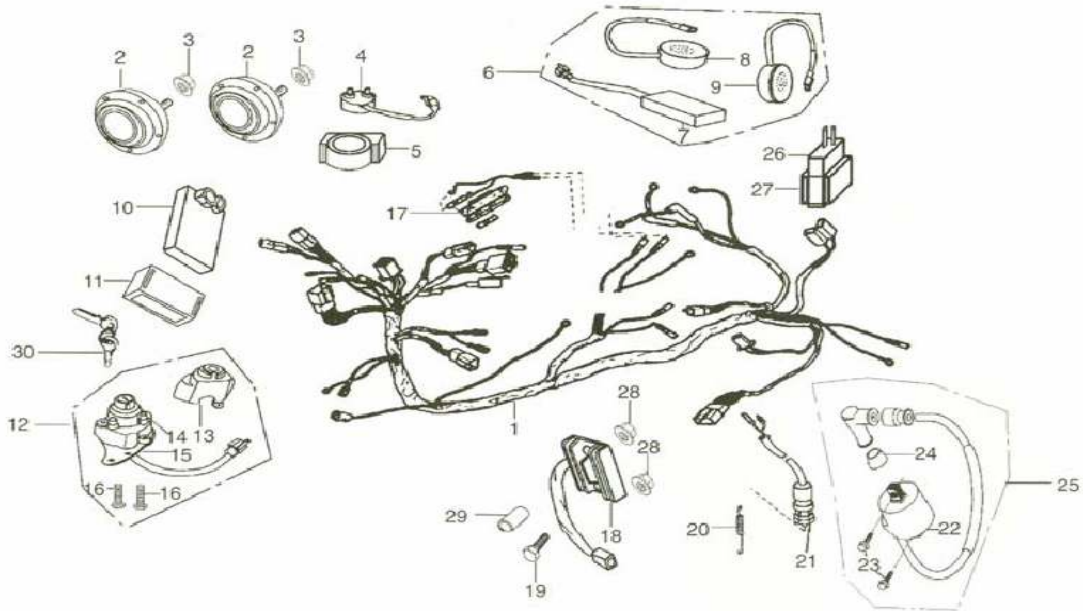

F04 ELECTRIC HARNESS

F04 ELECTRIC HARNESS

REF#	PART #.	DESCRIPTION	DESCRIPCION	QTY	##	##	##	##
4-1	85100-J110-0100	HARNESS, WIRE	INSTALACION	1	1	1	1	1
4-2	85500-J110-0000	HORN	PITO	2	2	2	2	2
4-3	91108-L110B-000	NUT M6	TUERCA	2	2	2	2	2
4-4	82290-L110B-000	STARTER RELAY	RELEE DE STARTER	1	1	1	1	1
4-5	82291-L110B-000	RUBBER SLEEVE, STARTER RELAY	CAUCHO	1	1	1	1	1
4-6	85900-L110B-000	THEFT GUARD DEVICE	ALARMA COMPLETA	1	1			
4-7	85901-L110B-000	MAIN DEVICE, THEFT GUARD	#N/A	1	1			
4-8	85902-L110B-000	HORN1, THEFT GUARD	DISPOSITIVO DE SONIDO ALARMA # 1	1	1			
4-9	85903-L110B-000	HORN2, THEFT GUARD	DISPOSITIVO ALARMA # 2	1	1			
4-10	81200-L110B-000DOT	CDI UNIT	CDI	1	1	1	1	1
4-11	81201-L110B-000	RUBBER SLEEVE, IGNITION	CAUCHO	1	1	1	1	1
4-12	84110-J110B-000	SWITCH IGNITION ASSY NEW	INTERRUPTOR DE ENCENDIDO	1	1	1	1	1
4-13	84115-L110B-000	CASE, IGNITION LOCK	CAJA SWITCHE	1	1	1	1	1
4-14	84110-L110B-000	IGNITION LOCK	SEGURO DEL INTERRUPTOR	1	1	1	1	1
4-15	84111-L110B-000	CONNECTING PLATE	PLATINA	1	1	1	1	1
4-16	85504-L110B-000	BOLT M6 x 35	TORNILLO	2	2	2	2	2
4-17	85110-L110B-000	FUSE	FUSIBLE	1	1	1	1	1
4-18	83100-J110B-000	REGULATOR / RECTIFIER	REGULADOR REN DOT	1	1	1	1	1
4-19	GB5787-M6-40	BOLT M6 x 40	#N/A	2	2	2	2	2
4-20	84602-L110B-000	SPRING, RR. BRAKE SWITCH	RESORTE INTERRUPTOR DE FRENO	1	1	1	1	1
4-21	84600-L110B-000	SWITCH, RR. BRAKE	INTERRUPTOR FRENO TRASERO	1	1	1	1	1
4-22	81110-J150-0000	IGNITION COIL	BOBINA DE ALTA	2	2	2	2	2
4-23	GB5783-86-M6-16	BOLT M6 x 16	#N/A	1	1	1	1	1
4-24	81111-J150-0000	CAP, SPARK PLUG	SUPRESOR BUJIA	1	1	1	1	1
4-25	81110-J150-0000	IGNITION COIL ASSY	BOBINA DE ALTA	1	1	1	1	1
4-26	85600-L110B-000	FLASHER RELAY	RELEE DIRECCIONAL	1	1	1	1	1
4-27	85601-L110B-000	RUBBER SLEEVE, FLASHER	CAUCHO	1	1	1	1	1
4-28	GB6177-M6	NUT M6	TUERCA	2	2	2	2	2
4-29	91103-L110B-001	SPACER 10 x 6 x 15	ESPACIADOR	2	2	2	2	2
4-30	84210-L110B-000	KEY SET	JGO. LLAVES EN BLANCO	1	1	1	1	1