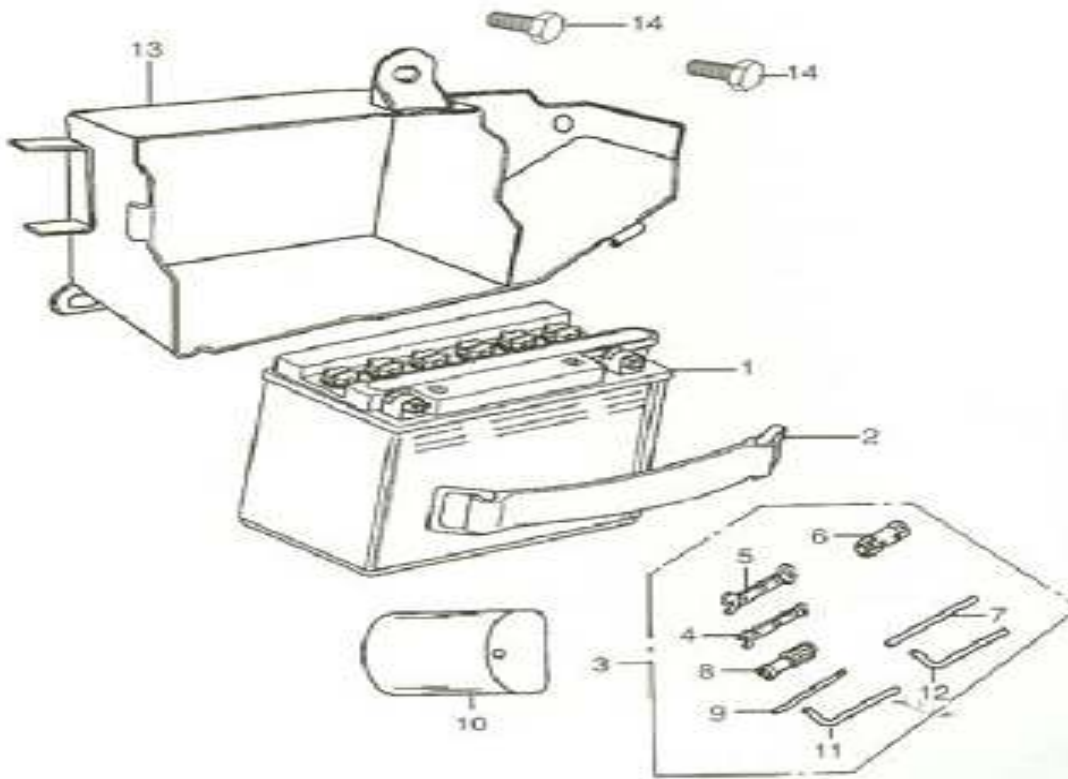

F05 BATTERY / TOOL SET

F05 BATTERY / TOOL SET

REF#	PART #.	DESCRIPTION	DESCRIPCION	QTY	##	##	##	##
5-1	83200-L110B-000	BATTERY	BATERIA	1	1	1	1	1
5-2	83210-L110B-000	BAND, BATTERY	CAUCHO BATERIA	1	1	1	1	1
5-3	06000-L110B-000	TOOL SET	KIT HERRAMIENTAS	1	1	1	1	1
5-4	GB4388-84-8-10	DOUBLE END SPANNER 8 x 10	LLAVE 8X10	1	1	1	1	1
5-5	GB4388-84-13-15	DOUBLE END SPANNER 13 x 15	LLAVE 13X15	1	1	1	1	1
5-6	06002-J126-0000	WRENCH, SOCKET 18	LLAVE 18	1	1	1	1	1
5-7	06004-F122-0000	BAR, SOCKET	BARRA	1	1	1	1	1
5-8	06005-F122-0000	DOUBLE END SCREW DRIVER	DESTORNILLADOR DOBLE SERVICIO	1	1	1	1	1
5-9	06010-F122-0000	HANDLE, SCREW DRIVER	MANGO DESTORNILLADOR	1	1	1	1	1
5-10	06020-F122-0000	TOOL BAG	BOLSA HERRAMIENTA	1	1	1	1	1
5-11	GB5356-86-5	HEX WRENCH 5 MM	LLAVE 5 MM	1	1	1	1	1
5-12	GB5356-86-6	HEX WRENCH 6 MM	LLAVE 6 MM	1	1	1	1	1
5-13	31240-L110B-000-F0513	BRACKET, TOOL BOX	CAJA BATERIA	1	1	1	1	1
5-14	GB5783-86-M6-16	BOLT M6 x 16	#N/A	2	2	2	2	2