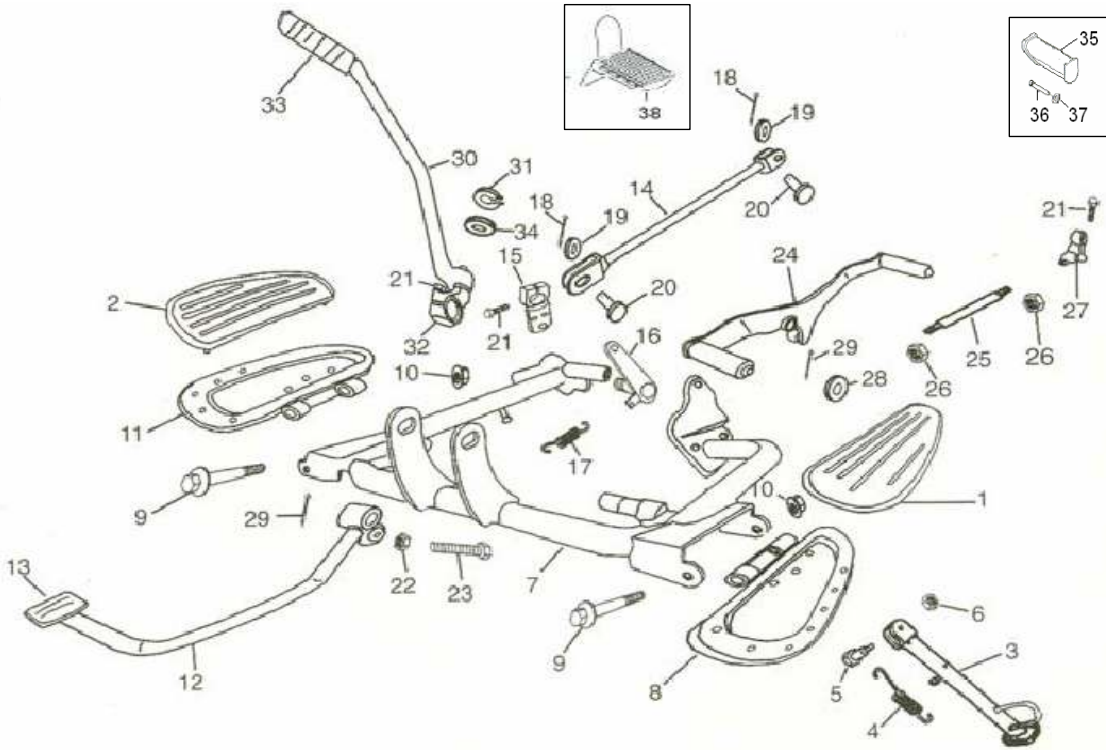

F17 FOOTREST / SIDE STAND

REF#	PART #.	DESCRIPTION	DESCRIPCION	QTY	##	##	##	##
17-21	GB5783-86-M6-22	BOLT M6 x 22	TORNILLO	2	2	2	2	2
17-22	GB6170-86-M6	NUT M6	TUERCA M6	1	1	1	1	1
17-23	GB5783-86-M6-35	BOLT M6 x 35	TORNILLO	1	1	1	1	1
17-24	24400-L044B-000	GEARSHIFT PEDAL	PEDAL DE CAMBIOS	1	1	1	1	1
17-25	24402-J025-0100	COLUMN BOLT	EXTENSOR VARILLA DE CAMBIOS	1	1	1	1	1
17-26	GB6172-86-M6	NUT M6	TUERCA M6	2	2	2	2	2
17-27	24420-L044B-000	CONNECTOR, COMP	MUNON EXTENSOR DE CAMBIOS	1	1	1	1	1
17-28	91109-L110B-000	WASHER 23 x 17 x 1.5	ARANDELA	1	1	1	1	1
17-29	GB91-86-2.5-25	COTTER PIN 2.5 x 25	PIN 2.5X35	2	2	2	2	2
17-30	21200-L044B-000	LEVER, KICK START	PEDAL DE ARRANQUE	1	1	1	1	1
17-31	GB894.1-86-14	CIRCLIP 14	ANILLO DE RETENCION 14	1	1	1	1	1
17-32	21201-L044B-000	SPLINE SEAT	MUNON DEL CRANK	1	1	1	1	1
17-33	21205-L044B-000	RUBBER SLEEVE, KICK START	CAUCHO	1	1	1	1	1
17-34	GB97.1-85-14	WASHER 14	ARANDELA	1	1	1	1	1
17-35	32416-L110B-000	REAR PASS FOOTPEG MET	PEDIR REF. 32400-L110B-000 (R) O 32500-L110B-000	1		1	1	1
17-36	GB/T91-2000	PIN	PASADOR REPOSAPIE TRASERO REN. DOT	1		1	1	1
17-37	GB97.1-85(6)	WASHER 6	ARANDELA DEL REPOSAPIE TRAS. REN DOT	1		1	1	1
17-38	32417-L110B-000	REAR PASS FOOTPEG RUBB	#N/A	1	1