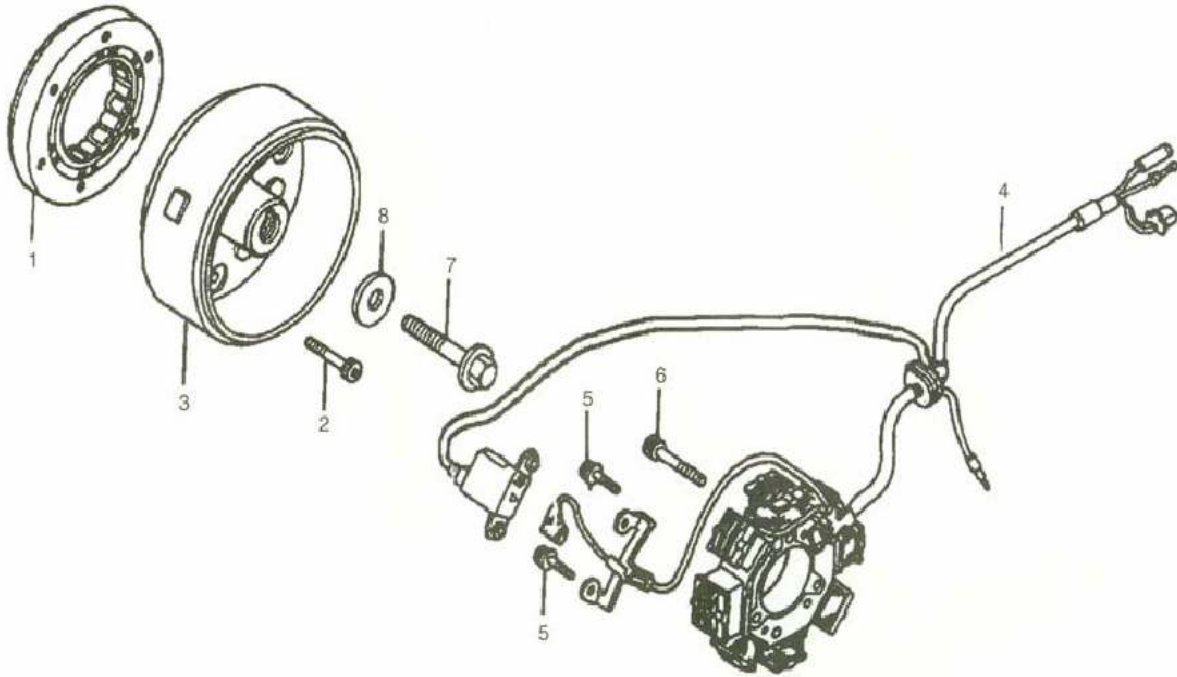

E09 GENERATOR

E09 GENERATOR

REF#	PART #.	DESCRIPTION	DESCRIPCION	QTY	#	#	#	#
9-1	21300-1049-0000	CLUTCH, STARTING	CLUTCH DE STARTER	1	1	1	1	1
9-2	GB70-85-M6x-16	BOLT M6 x 16	#N/A	3	3	3	3	3
9-3	8213A-1049-0000	FLYWHEEL COMP	VOLANTE DEL MAGNETO	1	1	1	1	1
9-4	8211A-L044-0000	STATOR COMP	MAGNETO	1	1	1	1	1
9-5	GB818-85-M4x12	SCREW M4 x12	TORNILLO	2	2	2	2	2
9-6	GB5787-86-M6x25	BOLT M6 x 25	#N/A	2	2	2	2	2
9-7	82131-I006-0000	BOLT	TORNILLO	1	1	1	1	1
9-8	82132-I006-0000	WASHER	ARANDELA	1	1	1	1	1