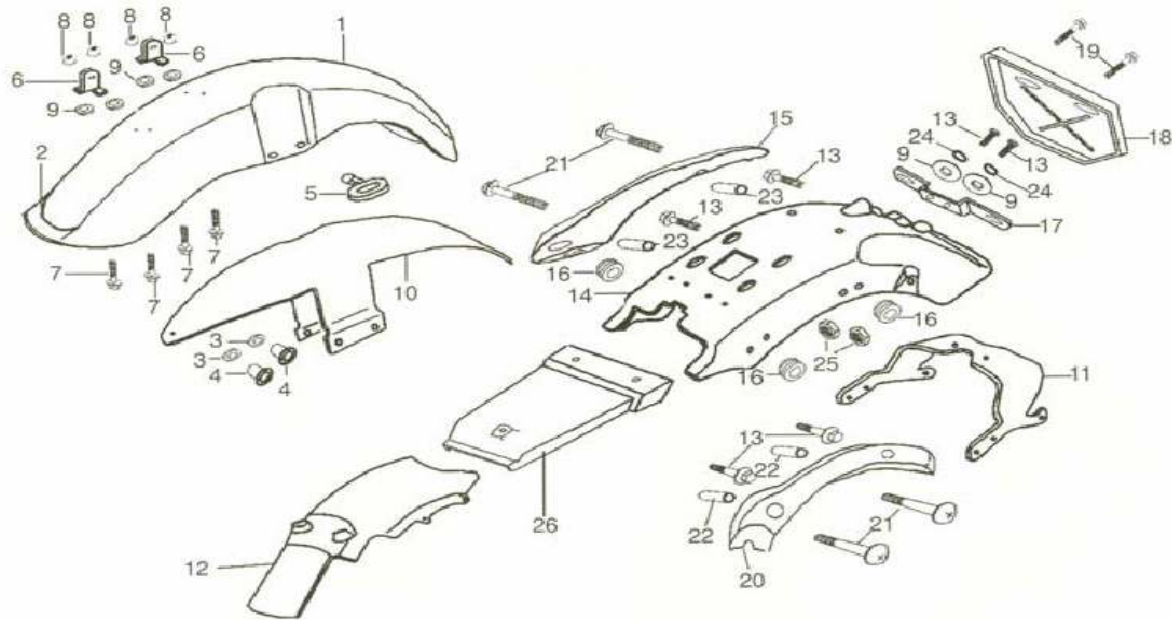

F12 FENDER, FRONT & REAR

F12 FENDER, FRONT & REAR

REF#	PART #.	DESCRIPTION	DESCRIPCION	QTY	##	##	##	##
12-1	63104-J110B-0BL	FR FENDER BLACK	GUARDABARRO DELANTERO NEGRO REN DOT	1	1	1	1	1
	63104-J110B-0BU	FR. FENDER BLUE	GUARDABARRO DELANTERO AZUL REN DOT	1	1	1	1	1
	63104-J110B-0RD	FR.FENDER RED	GUARDABARRO DELANTERO ROJO DOT	1	1	1	1	1
	63104-J110B-0SV	FR.FENDER SILVER	GUARDABARRO DELANTERO PLATA DOT	1	1	1	1	1
12-2	63109-L110B-000	DECORATION, FR FENDER	PLATINA DECORATIVA	1	1	1	1	1
12-3	GB96-85	WASER 6	ARANDELA CARRIER 125	9	9	9	9	9
12-4	91102-L110B-001	FLANGE SPACER 8.5 X 6.5 X 7.5	ESPACIADOR 8.5X6.5X7.5	4	4	4	4	4
12-5	63111-L110B-000	WIRE PROTECTOR	PROTECTOR CABLE	1	1	1	1	1
12-6	N.A		#N/A					
12-7	GB5783-86	BOLT M4 X 12	TORNILLO CARRIER 125	4	4	4	4	4
12-8	GB6170-86	NUT M4	TUERCA CARRIER 125	4	4	4	4	4
12-9	GB93-87	WASHER 4	ARANDELA CARRIER 125	4	4	4	4	4
12-10	N.A		#N/A					
12-11	63280-L110B-000	BRACKET, RR. LICENSE	SOPORTE PORTA PLACA REN 200 DOT	1	1	1	1	1
12-12	63202-J110-00BK	RR.FENDER.BLACK	GUARDABARRO TRASERO NEGRO	1	1	1	1	1
	63202-J110-00BU	RR.FENDER BLUE	GUARDABARRO TRASERO AZUL	1	1	1	1	1
	63202-J110-00RD	RR.FENDER RED	GUARDABARRO TRASERO ROJO	1	1	1	1	1
	63202-J110-00SV	R.FENDER SILVER	GUARDABARRO TRASERO PLATA	1	1	1	1	1
12-13	GB5783-86	BOLT M6 X 20	TORNILLO CARRIER 125	8	8	8	8	8
12-14	63202-L110B-000	RR.FENDER, RR.	#N/A	1	1	1	1	1
12-15	62232-L110B-000	R.DECORATION	DECORATIVO DER. GUARDABARRO TRASERO	1	1	1	1	1
12-16	63281-L110B-000	RUBER RING, RR. FENDER	CAUCHO	6	6	6	6	6
12-17	31240-L110B-000-F1217	BRACKET, RR. LICENSE	SOPORTE PORTA PLACA	6	6	6	6	6
12-18	32270-L110B-000	PLATE, RR.LICENSE	PLATO PORTAPLACA	1	1	1	1	1
12-19	GB5787-86	BOLT M6 X 20	420-0014A CARRIER 125	2	2	2	2	2
12-20	62231-L110B-000	L. DECORATION	DECORACIÓN IZQUIERDA	1	1	1	1	1
12-21	91116-L110B-000	SCREW M6 X 53	TORNILLO M6X53	4	4	4	4	4
12-22	91105-L110B-001	SPACER 12 X 6.5 X 31	ESPACIADOR	2	2	2	2	2
12-23	91106-L110B-000	SPACER 12 X 6.5 X 35	TORNILLO	2	2	2	2	2
12-24	GB93-87	WASHER 6	ARANDELA CARRIER 125	2	2	2	2	2
12-25	GB6170-86	NU M6	TUERCA CARRIER 125	2	2	2	2	2
12-26	63210-L110B-001	RR. FENDER, MD.	GUARDABARRO TRASERO	1	1	1	1	1