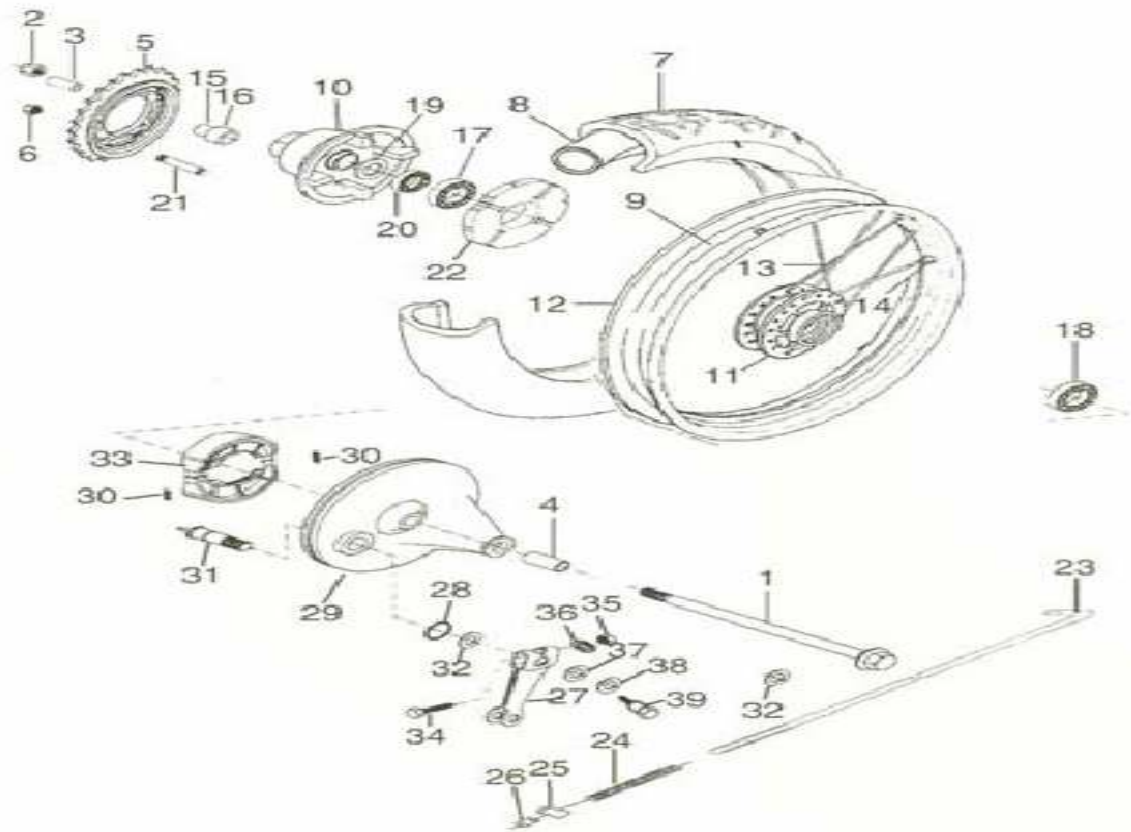

F19 REAR WHEEL / REAR BRAKE

F19 REAR WHEEL / REAR BRAKE

REF#	PART #.	DESCRIPTION	DESCRIPCION	QTY	##	##	##	##
19-2	52181-L110B-000	SHAFT, R. WHEEL	EJE RUEDA DELANTERA	1	1	1	1	1
19-3	GB6187-86-M14-1.5	NUT M14 x 1.5	TUERCA M14X1.5	1	1	1	1	1
19-4	51201-J110-000B	L. SPACER, RR. WHEEL	ESPACIADOR IZQUIERDO RUEDA TRASERA	1	1	1	1	1
19-5	51202-J110-000B	R. SPACER, RR. WHEEL	BUJE ESPACIADOR LLANTA TRASERA	1	1	1	1	1
19-6	51240-L110B-000	SPROCKET	SPROCKET TRASERO 44T	1	1	1	1	1
19-7	GB6187-86-M10-1.2	NUT M10 x 1.25	TUERCA	4	4	4	4	4
19-8	51203-L110B-000	TIRE, RR. WHEEL	LLANTA TRASERA	1	1	1	1	1
	51203-L110B-000	TIRE, RR. WHEEL	LLANTA TRASERA	1	1	1	1	1
19-8	51204-L110B-000	INNER TUBE, RR. WHEEL	NEUMÁTICO RUEDA TRASERA	1	1	1	1	1
19-9	51205-L110B-000	RIM	RIN	1	1	1	1	1
19-10	55001-L110B-000	FLANGE, FINAL DRIVEN	PORTASPROCKET	1	1	1	1	1
19-11	51211-L110B-000	HUB, RR. WHEEL	MANZANA RUEDA TRASERA	1	1	1	1	1
19-12	51212-L110B-000	RING, RR. WHEEL	ARO RUEDA TRASERA	1	1	1	1	1
19-13	51231-L110B-000	SPOKE, RR. WHEEL	JGO. X 36 RADIOS TRASEROS	36	36	36	36	36
19-14	51215-L110B-000	ADJUSTING NUT, SPOKE	TUERCA DE AJUSTE	36	36	36	36	36
19-15	51217-L110B-000	SPACER	ESPACIADOR	1	1	1	1	1
19-16	51219-L110B-000	OIL SEAL	SELLO DE ACEITE	1	1	1	1	1
19-17	GB/T276-94-6202	BEARING 6202	BALINERA 6202	1	1	1	1	1
19-18	GB/T276-94-6302	BEARING 6302	BALINERA 6302	1	1	1	1	1
19-19	55003-L110B-000	SEAL	RETENEDOR	1	1	1	1	1