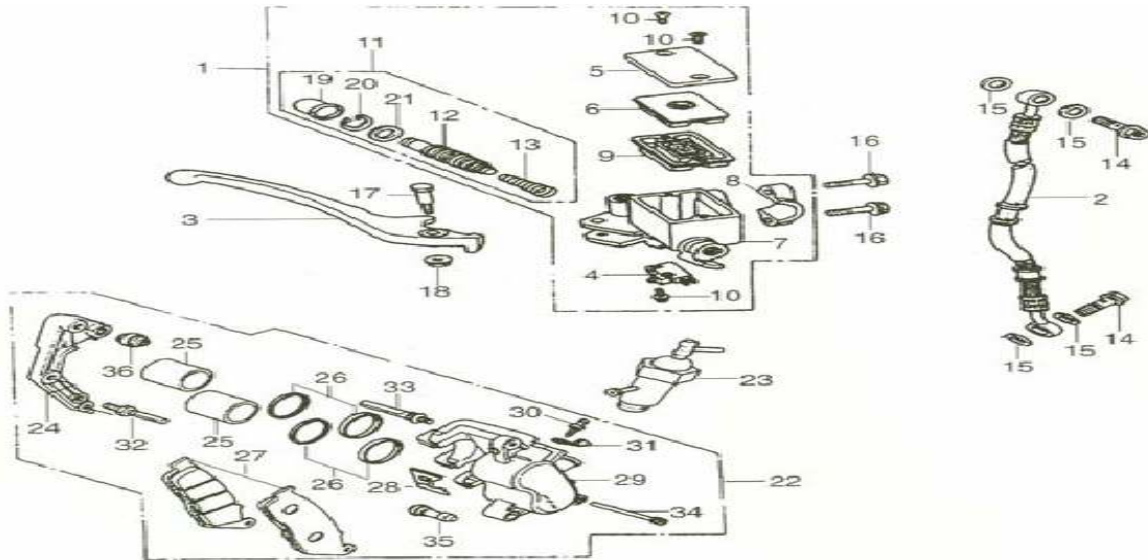

F10 FRONT BRAKE

F10 FRONT BRAKE

REF#	PART #.	DESCRIPTION	DESCRIPCION	QTY	##	##	##	##
10-1	53100-J110-0000	BRAKE, MASTER CYLINDER	BOMBA FRENO DELANTERO	1	1	1	1	1
10-2	53200-J110-0000	BRAKE HOSE COMP	MANGUERA FRENO DE DISCO	1	1	1	1	1
10-3	53101-J110-0000	BRAKE HANDLE	#N/A	1	1	1	1	1
10-4	53102-J110-0000	SWITCH., BRAKE LIGHT	PERA FRENO DELANTERO	1	1	1	1	1
10-5	53103-J110-0000	COVER, MASTER CYLINDER	TAPA BOMBA DE FRENO	1	1	1	1	1
10-6	53104-J110-0000	PLATE, DIAPHRAGM	DIAFRAGMA	1	1	1	1	1
10-7	53105-J110-0000	RESERVOIR, MAST CYL	RESERVORIO BOMBA DE FRENO	1	1	1	1	1
10-8	53106-J110-0000	CONNECTING CLAMP	ABRAZADERA	1	1	1	1	1
10-9	53107-J110-0000	DIAPHRAGM, MAST CYL	DIAFRAGMA BOMBA DE FRENO	1	1	1	1	1
10-10	GB819-85-M4-35	SCREW M4 x 35	TORNILLO M4X35	3	3	3	3	3
10-11	53108-J110-0000	PISTON COMP	KIT DE REPARACION BOMBA DE FRENO	1	1	1	1	1
10-12	53109-J110-0000	PISTON ROD	BARRA PISTÓN	1	1	1	1	1
10-13	53111-J110-0000	SPRING	RESORTE	1	1	1	1	1
10-14	53003-J110-0000	BOLT, BANJO	PERNO	2	2	2	2	2
10-15	GB97.1-86-8	WASHER, SEALING 8	ARANDELA	4	4	4	4	4
10-16	GB5787-M6-25	BOLT M6 x 25	#N/A	4	4	4	4	4
10-17	53112-J110-0000	BOLT, PIVOT	TORNILLO	1	1	1	1	1
10-18	GB6170-86-M6	NUT M6	TUERCA M6	1	1	1	1	1
10-19	53113-J110-0000	DUST CAP	GUARDAPOLVO	1	1	1	1	1
10-20	53114-J110-0000	CIRCLIP	ANILLO DE RETENCIÓN	1	1	1	1	1
10-21	53115-J110-0000	PISTON RING	ANILLO PISTÓN	1	1	1	1	1
10-22	53300-J110-0000	CALIPER ASSY, FR.	CALIPER COMPLETO	1	1	1	1	1
10-23	53006-J110-0000	ABS ASSY	ABS SISTEMA FRENO DE DISCO	1	1	1	1	1
10-24	53007-J110-0000	MOUNTING BRACKET	TORNILLO SUJ. MANIGUETA	1	1	1	1	1
10-25	53008-J110-0000	BRAKE PISTON	EMBOLO DEL CALIPER (UND)	2	2	2	2	2
10-26	53009-J110-0000	SEAL	JGO. X 4 SELLOS EMBOLO CALIPER	4	4	4	4	4
10-27	53004-J110-0000	LOWER PAD	JGO. PASTILLAS DE FRENO DOT	2	2	2	2	2
10-28	53011-J110-0000	SPRING PIECE	RESORTE	1	1	1	1	1
10-29	53012-J110-0000	CALIPER BODY	CALIPER COMPLETO	1	1	1	1	1
10-30	53013-J110-0000	DRAIN BOLT	PERNO DE DRENAJE	1	1	1	1	1
10-31	53014-J110-0000	RUBBER CAP	TAPA DE CAUCHO	1	1	1	1	1
10-32	53015-J110-0000	MAIN SLIDE SHAFT	EJE PASADOR PPAL. CALIPER	1	1	1	1	1
10-33	53016-J110-0000	SUB SLIDE SHAFT	EJE PASADOR CALIPER	1	1	1	1	1
10-34	53017-J110-0000	GUIDE ROD	GUIA PASADOR CALIPER	1	1	1	1	1
10-35	53018-J110-0000	THREAD PLUG	TAPÓN ROSCADO	1	1	1	1	1
10-36	53019-J110-0000	DUST-PROOF CAP	BREAK	1	1	1	1	1