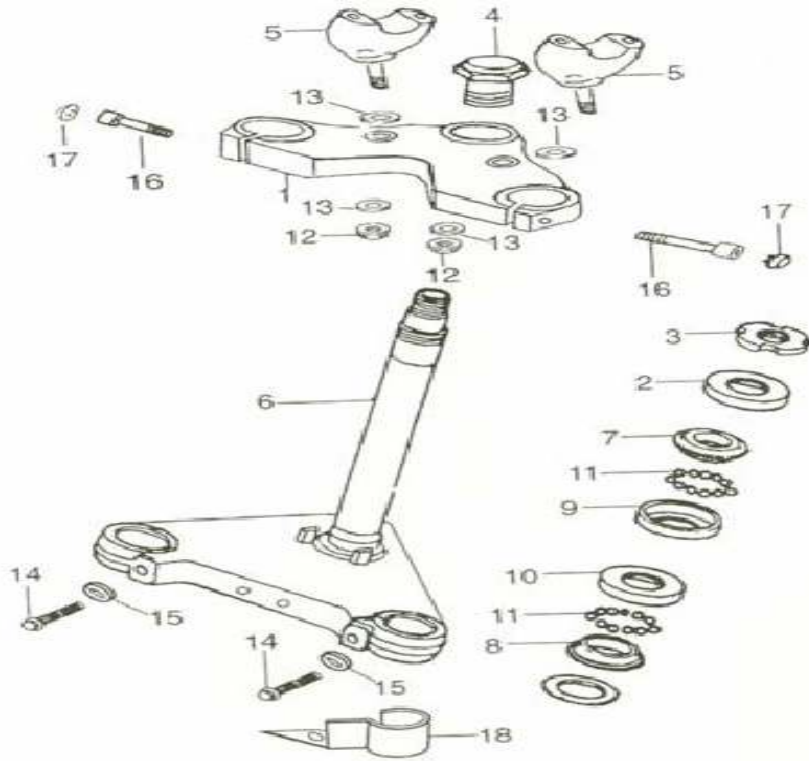

F08 STEERING STEM

F08 STEERING STEM

REF#	PART #.	DESCRIPTION	DESCRIPCION	QTY	#	#	#	#
8-1	71101-J110B-000	UPPER CONNECTING PLATE NEW	BASE SUPERIOR DE LA DIRECCION	1	1	1	1	1
8-2	71107-L110B-000	SEAL, UPPER RACE	CUNA DE DIRECCION	1	1	1	1	1
8-3	71171-J110B-000	NUT M25 x 1	TUERCA	1	1	1	1	1
8-4	71172-J110B-000	BOLT M14x20	TORNILLO	1	1	1	1	1
8-5	71173-J110B-000	HOLDER, HANDLEBAR	SUJETADOR MANUBRIO	2	2	2	2	2
8-6	71100-J110-0100	STEERING STEM ASSY	ESPIGO DIRECCION	1	1	1	1	1
8-7	71107/204-J195-0000	UPPER CIRCLIP, BEARING	JGO. CUNAS DE DIRECCION REN 200 DOT	1	1	1	1	1
8-8		LOWER CIRCLIP, BEARING		1	1	1	1	1
8-9		UPPER RACE, BEARING		1	1	1	1	1
8-10		LOWER RACE, BEARING		1	1	1	1	1
8-11		STEEL BALL 1/4 "		36	36	36	36	36
8-12	GB6187-86-M10-1.2	NUT M10 x 1.25	TUERCA	2	2	2	2	2
8-13	GB96-85-10	WASHER 10	#N/A	4	4	4	4	4
8-14	GB5783-86-M12-35	BOLT M12 x 1.25 x 35	#N/A	2	2	2	2	2
8-15	GB93-87-12	WASHER 12	#N/A	2	2	2	2	2
8-16	GB70-85-M8-30	SCREW M8 x 30	TORNILLO	2	2	2	2	2
8-17	71109-M110-0000	COVER, BOLT HOLE	#N/A	2	2	2	2	2
8-18	53290-L110B-000	CLIP, DISK BRAKE	#N/A	1	1	1	1	1