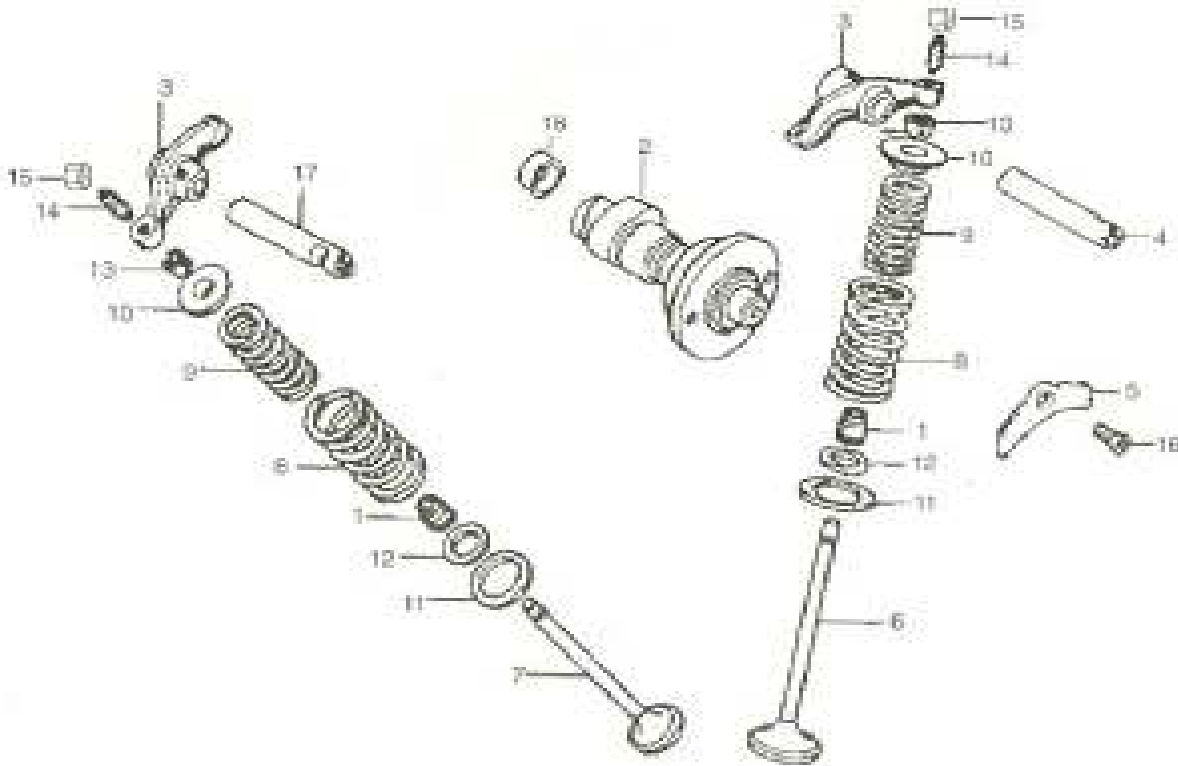

E02 CAMSHAFT / VALVE

E02 CAMSHAFT / VALVE

REF#	PART #.	DESCRIPTION	DESCRIPCION	QTY	##	##	##	##
2-1	1572B-1006-0000	SEAL COMP, VALVE GUIDE	SELLO	2	2	2	2	2
2-2	15100-L004-0000	CAMSHAFT COMP	EJE LEVAS	1	1	1	1	1
2-3	15401-1006-0000	ARM, VALVE ROCKER	BALANCIN DEL MOTOR	2	2	2	2	2
2-4	11001-L044-0000	SHAFT, ROCKER ARM IN	EJE BALANCI IZQUIERDO	1	1	1	1	1
2-5	15403-1006-0000	PLATE, ROCKER ARM SHAFT	PLATINA	1	1	1	1	1
2-6	15701-1006-0000	IN VALVE	VALVULA DE ADMISION	1	1	1	1	1
2-7	15702-1006-0000	EX VALVE	VALVULA DE ESCAPE	1	1	1	1	1
2-8	15703-1006-0000	SPRING, VALVE (OUTER)	RESORTE	2	2	2	2	2
2-9	15704-1006-0000	SPRING, VALVE (INNER)	RESORTE VALVULA ADMISION	2	2	2	2	2
2-10	15705-1006-0000	RETAINER, VALVE SPRING	ASIENTO VALVULA	2	2	2	2	2
2-11	15706-1006-0000	SEAT, OUTER SPRING	ASIENTO EXT VALVULA MOTOR	2	2	2	2	2
2-12	15707-1006-0000	SEAT, INNER SPRING	ASIENTO INT VALVULA MOTOR	2	2	2	2	2
2-13	15708-1006-0000	COTTER, VALVE	CHAVETA	4	4	4	4	4
2-14	15404-1006-0000	SCREW, TAPPET CLEARANCE ADJUSTING	TORNILLO	2	2	2	2	2
2-15	15405-1006-0000	NUT, TAPPET CLEARANCE ADJUSTING	TUERCA	2	2	2	2	2
2-16	GB819-85-M6x16	SCREW, M6 x 16	TORNILLO	1	1	1	1	1
2-17	11002-L044-0000	SHAFT, ROCKER ARM EX	EJE BALANCIN DERECHO	1	1	1	1	1
2-18	1512A-1006-0000	BUSHING, CAMSHAFT	BUJE	1	1	1	1	1