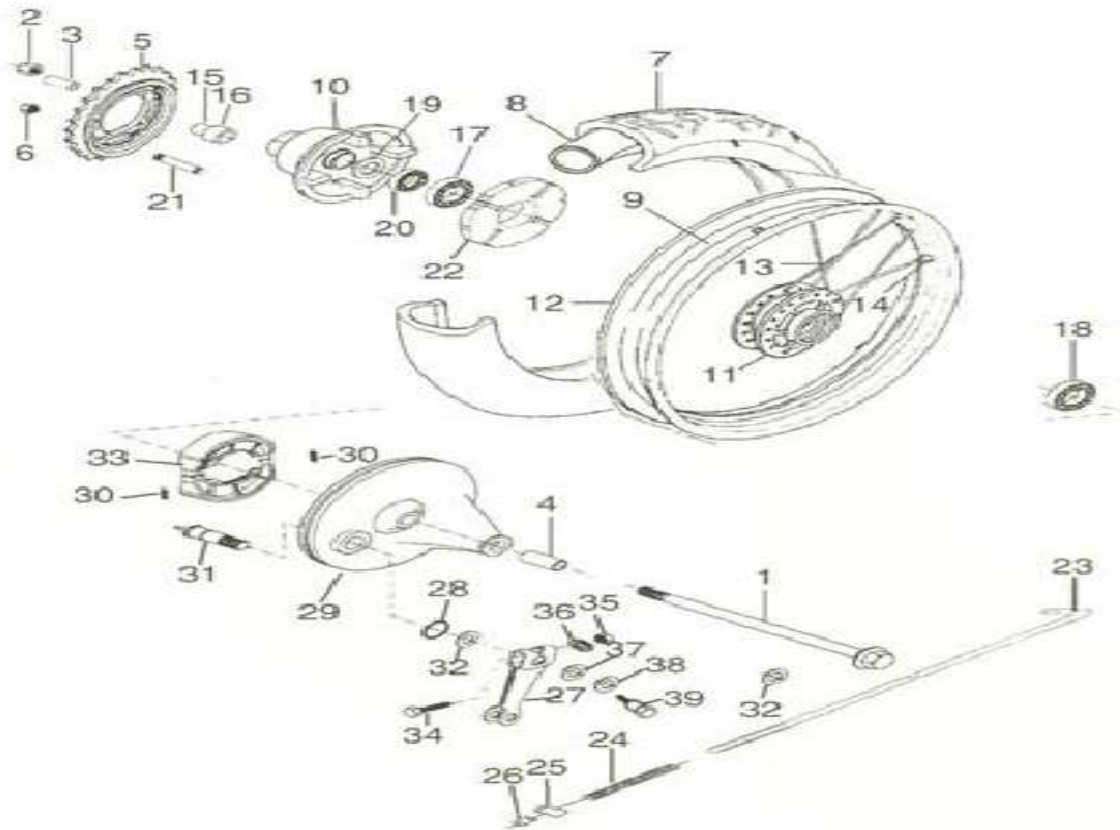

F19 REAR WHEEL / REAR BRAKE

F19 REAR WHEEL / REAR BRAKE

REF#	PART #.	DESCRIPTION	DESCRIPCION	QTY	##	##	##	##
19-20	GB/276-94-6004	BEARING 6004	BALINERA	1	1	1	1	1
19-21	55002-L110B-000	STUD BOLT	PERNO	4	4	4	4	4
19-22	55001-L110B-00C	CUSHION	CAUCHO PORTASPROCKET JGO. X 4	1	1	1	1	1
19-23	52201-L110B-000	ROD, BRAKE ACTUATOR	RESORTE LEVA FRENO TRASERO	1	1	1	1	1
19-24	52203-L110B-000	SPRING	RESORTE	1	1	1	1	1
19-25	52204-L110B-000	PIN F12 x 20	PIN F12X20	1	1	1	1	1
19-26	52205-L110B-000	ADJUSTING NUT	TUERCA DE AJUSTE	1	1	1	1	1
19-27	54201-L110B-000	BRAKE ARM	BRAZO LEVA FRENO TRAS.	1	1	1	1	1
19-28	54202-J150-0000	SEAL	RETENEDOR	1	1	1	1	1
19-29	54203-J150-0000	COVER, R. BRAKE	PORTABANDAS TRASERO	1	1	1	1	1
19-30	54204-L110B-000	SPRING	RESORTE	2	2	2	2	2
19-31	54205-J150-0000	CAM SHAFT	EJE LEVA	1	1	1	1	1
19-32	54206-J150-0000	INDICATING DISK	DISCO DE INDICACIÓN	1	1	1	1	1
19-33	54207-J150-0001	BRAKE SHOE	JGO. BANDAS DE FRENO	2	2	2	2	2
19-34	GB5783-86-M6-35	NUT M6 x 35	TORNILLO	1	1	1	1	1
19-35	GB6170-86-M6	NUT M6	TUERCA M6	1	1	1	1	1
19-36	GB97.1-85-6	WASHER 6	ARANDELA	1	1	1	1	1
19-37	GB97.1-85-10	WASHER 10	ARANDELA	1	1	1	1	1
19-38	GB96-85-8	WASHER 8	ARANDELA	1	1	1	1	1
19-39	54211-J150-000	BOLT-SPECIAL M8 x 14	TORNILLO	1	1	1	1	1